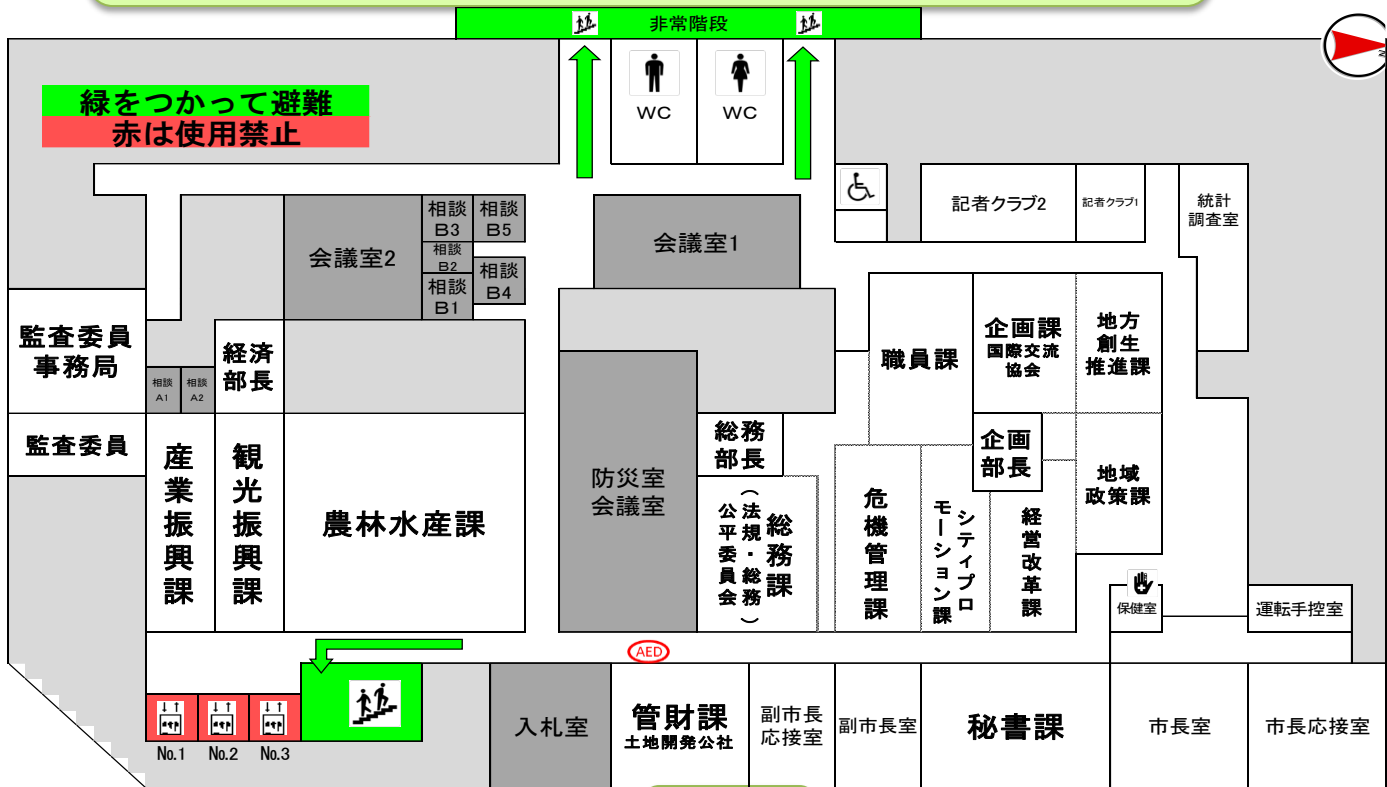

木更津市役所 駅前庁舎 避難経路図

木更津市富士見一丁目2番1号 スパークルシティ木更津(旧アクア木更津)

8階

7階