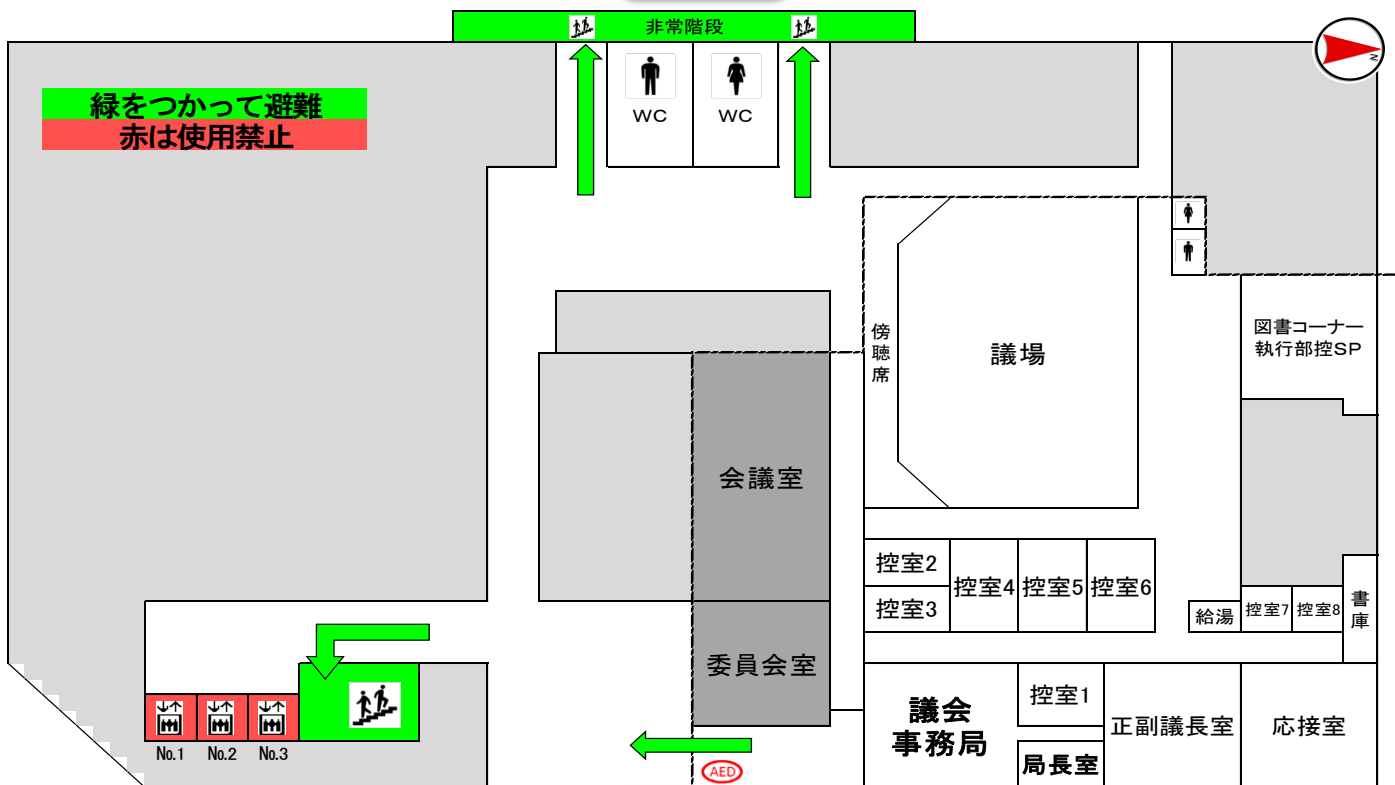

木更津市役所 駅前庁舎 避難経路図

木更津市富士見一丁目2番1号 スパークルシティ木更津(旧アクア木更津)

8階

7階