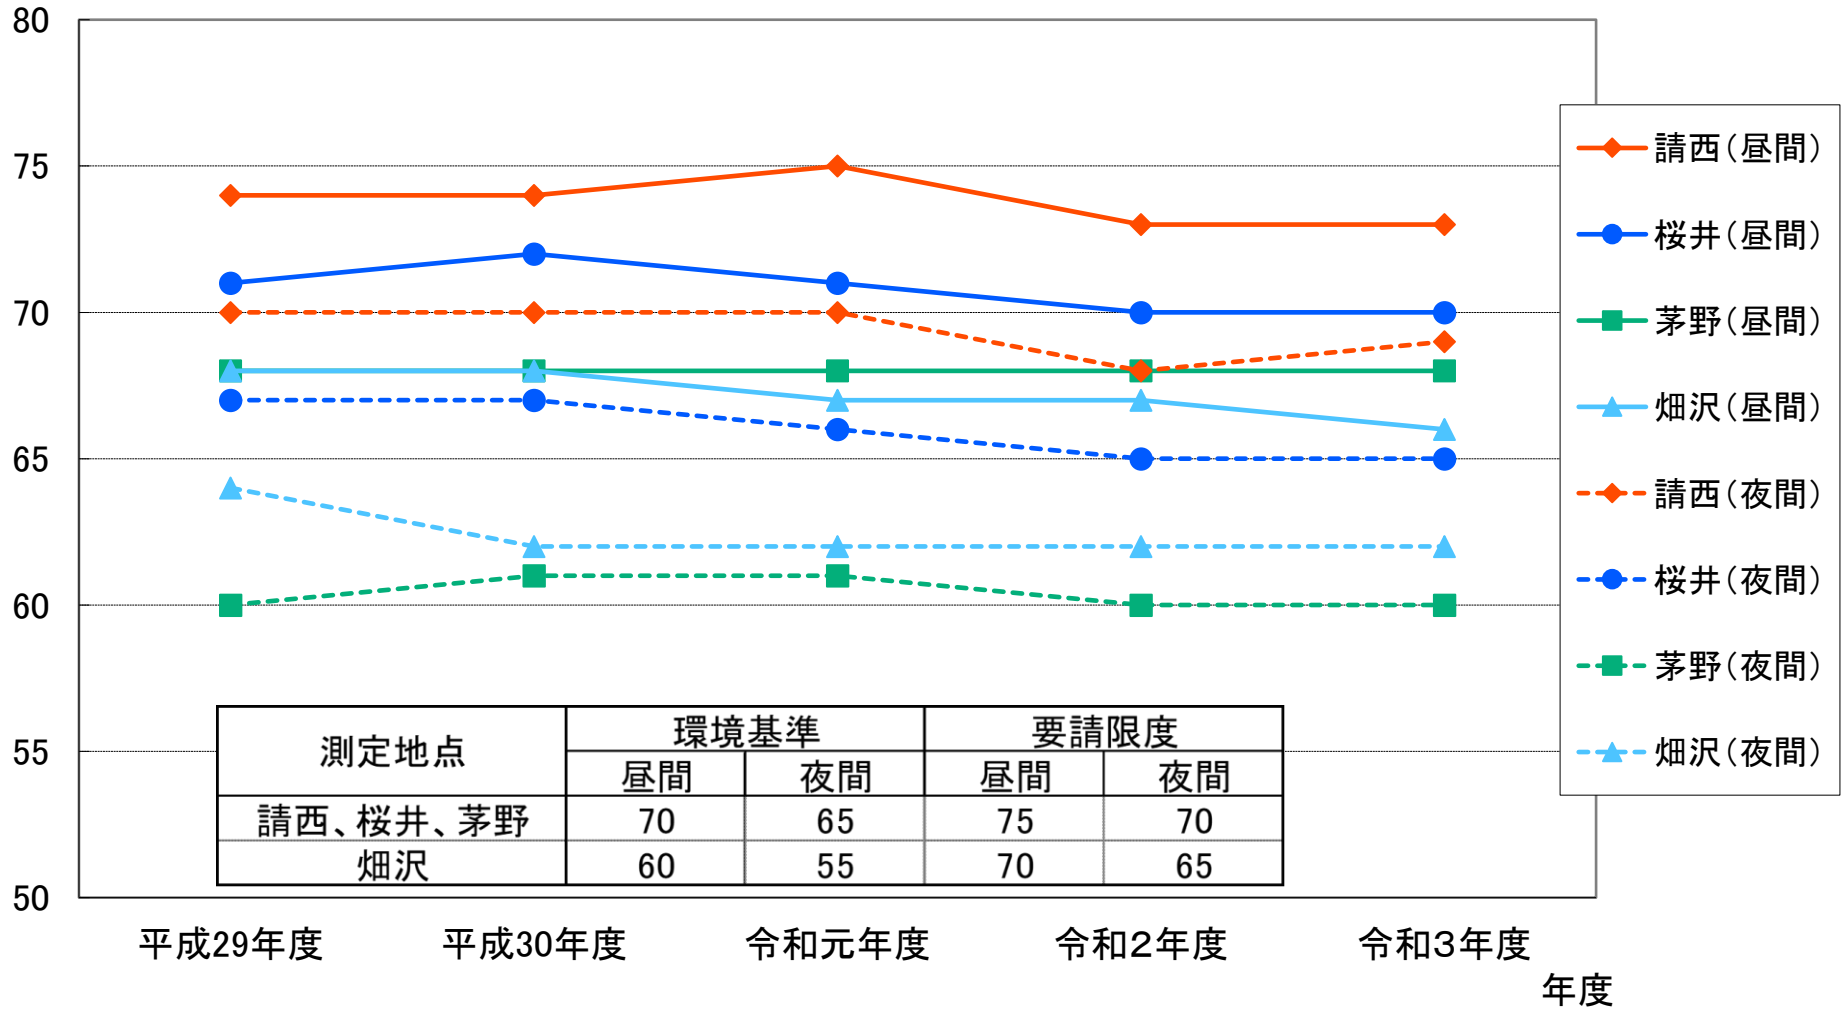

自動車交通騒音

dB

自動車交通振動

dB