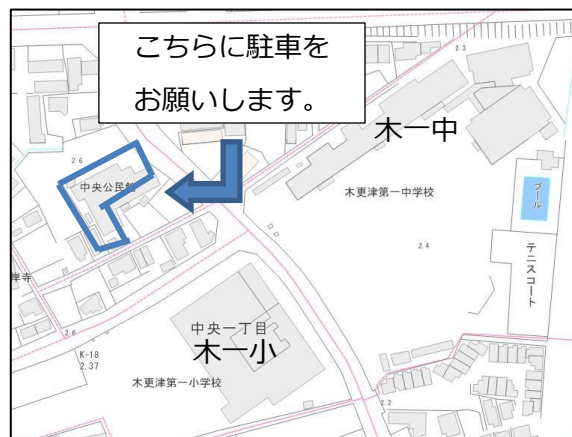

# 中央公民館駐車場の利用について

中央公民館まつりにお越しの際は以下の駐車場をご利用ください。

## 旧中央公民館駐車場(中央1-15-4)

混雑を避けるため、基本的にはこちらをご利用いただけるようお願いいたします。満車になりましたら、木更津第一小学校駐車場をご利用ください。

当日は、駐車場係を配置いたします。混雑時は、指示に従っていただけるようご協力をお願いいたします。

※なお、上記以外の駐車場をご利用の場合、駐車場料金などは実費でのご負担になります。予めご了承ください。

**問合せ** 中央公民館 ☎25-4581