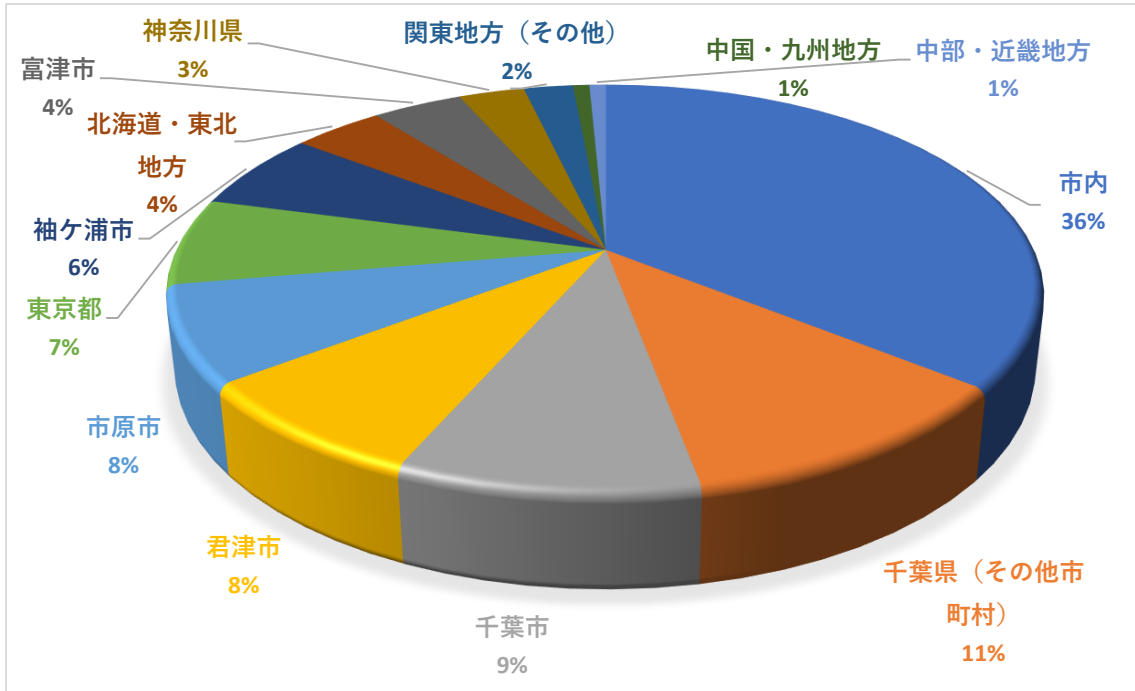

よくある質問【試験編】

木更津市民でないと、受験できませんか

木更津市民でなくても受験できます。全国から受験していただいています。

また、試験結果により合否判定していますので、居住地や出身地による有利・不利はありません。

受験者の住所（令和2年度）

大学卒程度試験（上級職）は、大学卒業者でないと受験できませんか

大学卒程度とは、大学卒業程度の学力を必要とする試験という意味で、年齢等の受験資格を満たしていれば、学歴に関係なく受験できます。