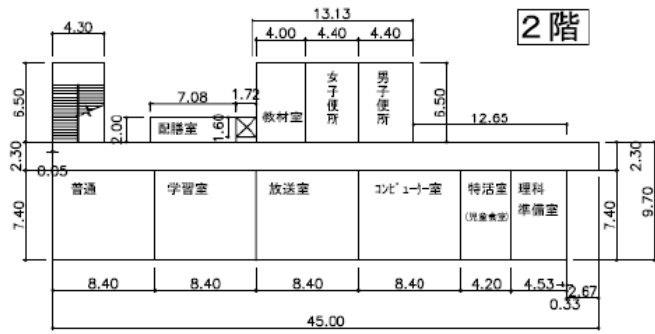

○位置図

(アクセス)

東京方面からは 木更津東ICから車で4分(都内から車で約1時間)

千葉方面からは 木更津東ICから車で4分

○建物配置・校舎見取り図

⑬ R3-1709-S57, 03

1階

⑫ R2-629-S50, 03

1階

2階

2階

3階

○現況写真

体育館 全景

体育館

S4 9校舎 1F 家庭科室