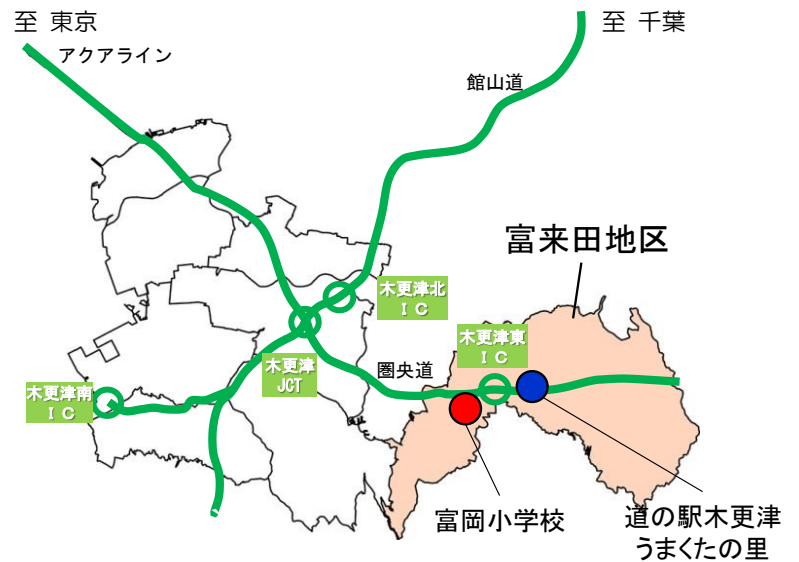

○位置図

(アクセス)

東京方面からは 木更津東ICから車で4分(都内から車で約1時間)

千葉方面からは 木更津東ICから車で4分

○建物配置・校舎見取り図

⑬ R3-1709-S57, 03

1階

⑫ R2-629-S50, 03

S4 5 プール

校門

校門前 道路