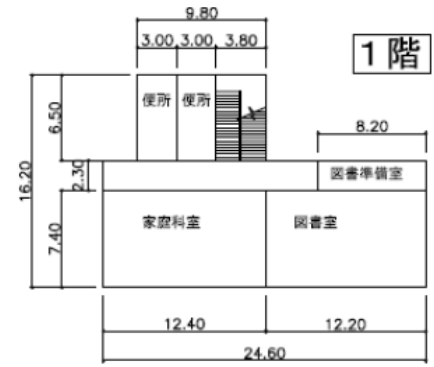

○位置図

(アクセス)

東京方面からは 木更津東ICから車で4分(都内から車で約1時間)

千葉方面からは 木更津東ICから車で4分

○建物配置・校舎見取り図

⑬ R3-1709-S57, 03

1階

⑫ R2-629-S50, 03

1階

2階

2階

3階

○現況写真

体育館 全景

体育館

S4 9校舎 1F 家庭科室