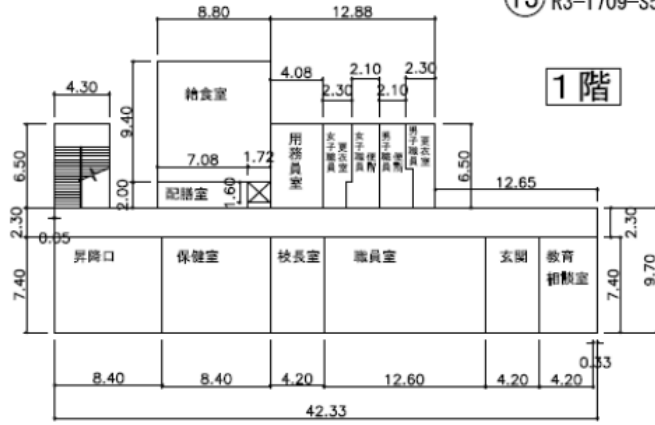

○位置図

(アクセス)

東京方面からは 木更津東ICから車で4分(都内から車で約1時間)

千葉方面からは 木更津東ICから車で4分

○建物配置・校舎見取り図

⑬ R3-1709-S57, 03

1階

⑫ R2-629-S50, 03

1階

2階

2階

3階

○現況写真

体育館 全景

体育館

S4 9校舎 1F 家庭科室