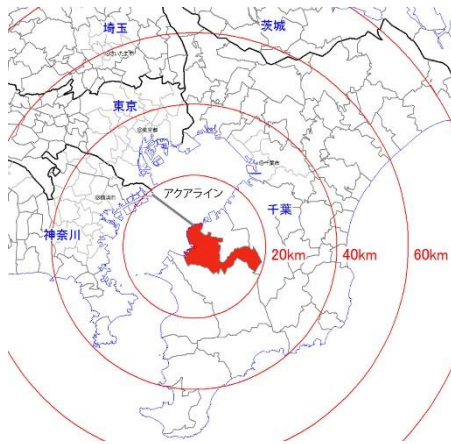

○位置図

(アクセス)

東京方面からは 木更津東ICから車で4分(都内から車で約1時間)

千葉方面からは 木更津東ICから車で4分

○建物配置・校舎見取り図

⑬ R3-1709-S57, 03

1階

⑫ R2-629-S50, 03