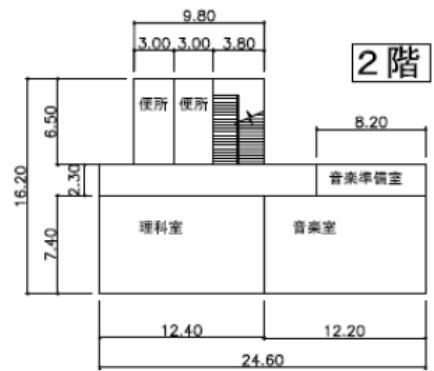

○位置図

(アクセス)

東京方面からは 木更津東ICから車で4分(都内から車で約1時間)

千葉方面からは 木更津東ICから車で4分

○建物配置・校舎見取り図

⑬ R3-1709-S57, 03

1階

⑫ R2-629-S50, 03

1階

2階

2階

3階

○現況写真

体育館 全景

体育館

S4 9校舎 1F 家庭科室