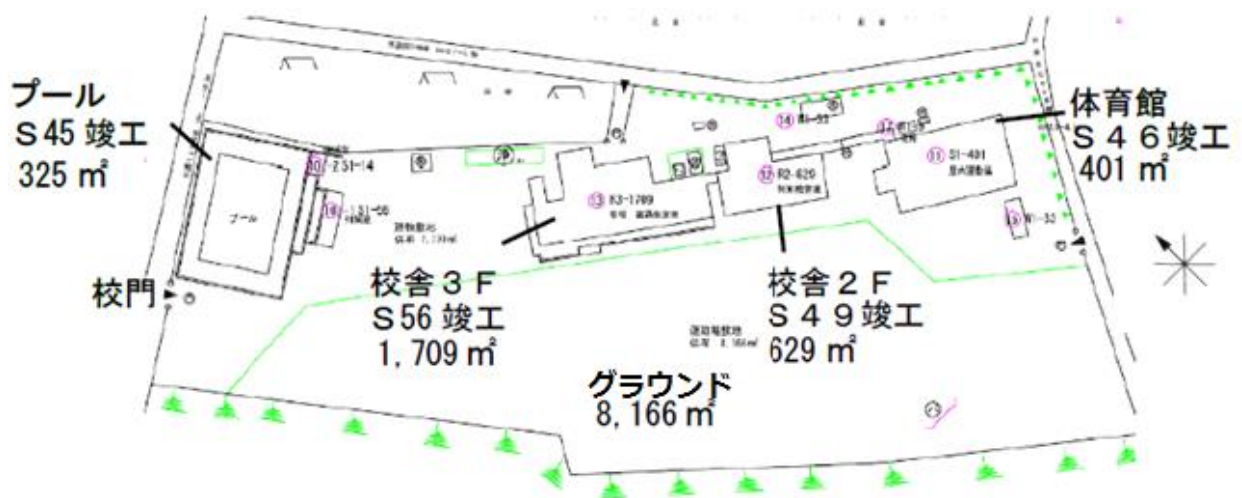

○位置図

(アクセス)

東京方面からは 木更津東ICから車で4分(都内から車で約1時間)

千葉方面からは 木更津東ICから車で4分

○建物配置・校舎見取り図

⑬ R3-1709-S57, 03

1階

⑫ R2-629-S50, 03

1階

2階

2階

3階

○現況写真

体育館 全景

体育館

S4 9校舎 1F 家庭科室

S4 9校舎 1F 図書室

S4 9校舎 2F 理科室

S4 9校舎 2F 音楽室

S5 6校舎 1F 給食室

S5 6校舎 1F 昇降口

S5 6校舎 2F 教室

S5 6校舎 1F 廊下

S5 6校舎 2F 廊下

S4 5 プール

校門

校門前 道路