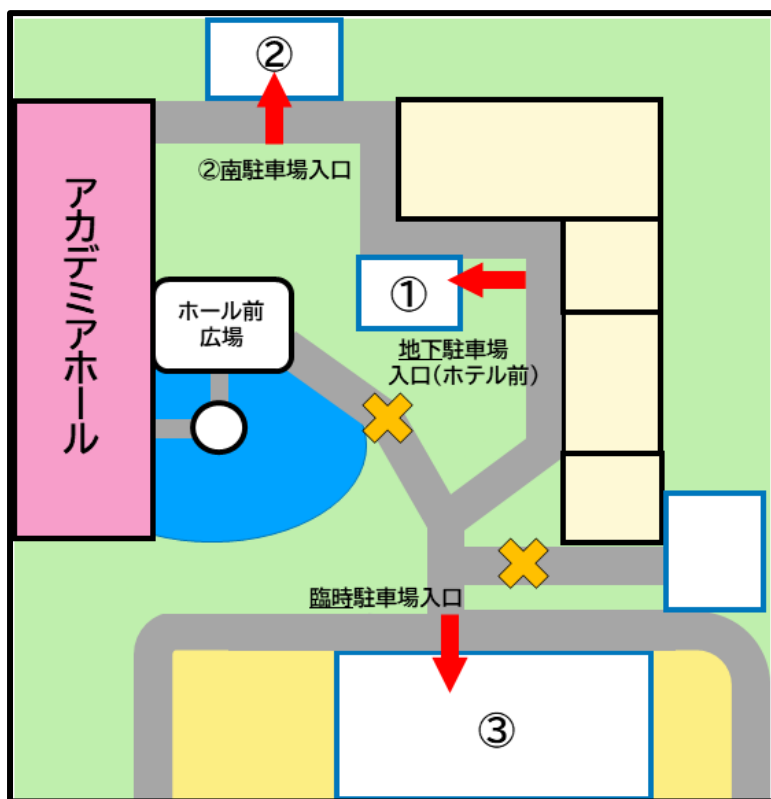

二十歳を祝う会会場略図

- ・ 1組・3組は①地下駐車場に駐車をお願いします。(満車の場合は②南駐車場)
- ・ 2組は③臨時駐車場に駐車をお願いします。(満車の場合は①地下駐車場)
- ・ 送りの車は、1組・3組は①地下駐車場(駐車場内に降車場所を設けています)へ、
2組は③臨時駐車場(降車場所はありません)へお願いします。
- ・ 迎いの車は、1組・2組・3組とも、③臨時駐車場へお願いします。
(乗車場所は設けておりません)

**3組に分かれての式となり、
車両の混雑が予想されます。
職員が誘導を行いますので、
ご協力のほど、お願いいたします。**