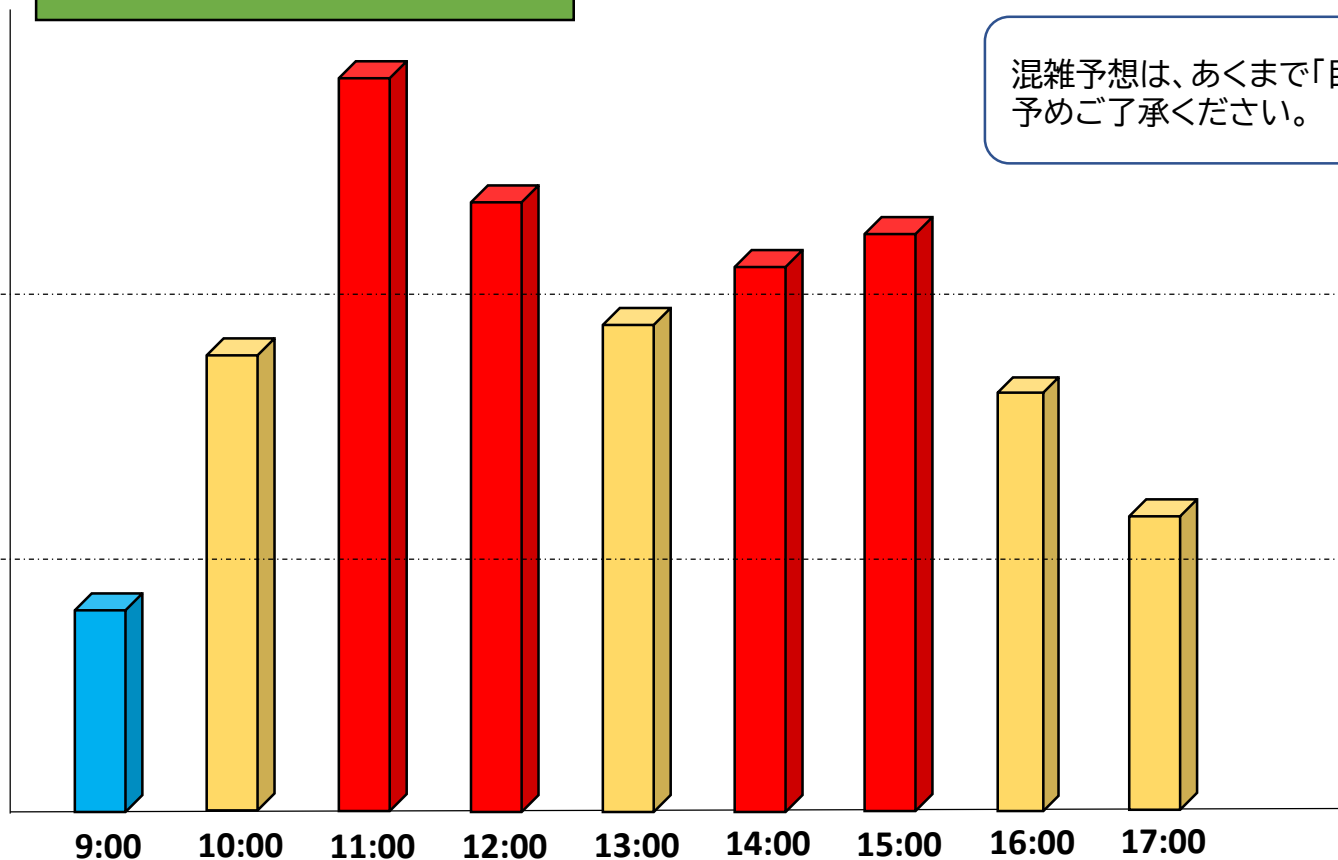

朝日庁舎 混雑予想

【朝日庁舎内にある部課】

市民部：市民課・保険年金課・市民活動支援課 **財務部**：財政課・資産税課・市民税課・収税対策室
健康子ども部：子育て支援課・子ども保育課・健康推進課・スポーツ振興課 **総務部**：災害復興支援課・資産管理課
福祉部：社会福祉課・障がい福祉課・高齢者福祉課・介護保険課・自立支援課 **農業委員会事務局** **選挙管理委員会事務局** **会計室**
都市整備部：都市政策課・市街地整備課・建築指導課・住宅課・管理用地課・土木課
教育部：教育総務課・学校教育課・学校給食課・生涯学習課・文化課

1日の時間帯混雑予想

混雑

やや混雑

空

混雑予想は、あくまで「目安」となりますので、
予めご了承ください。