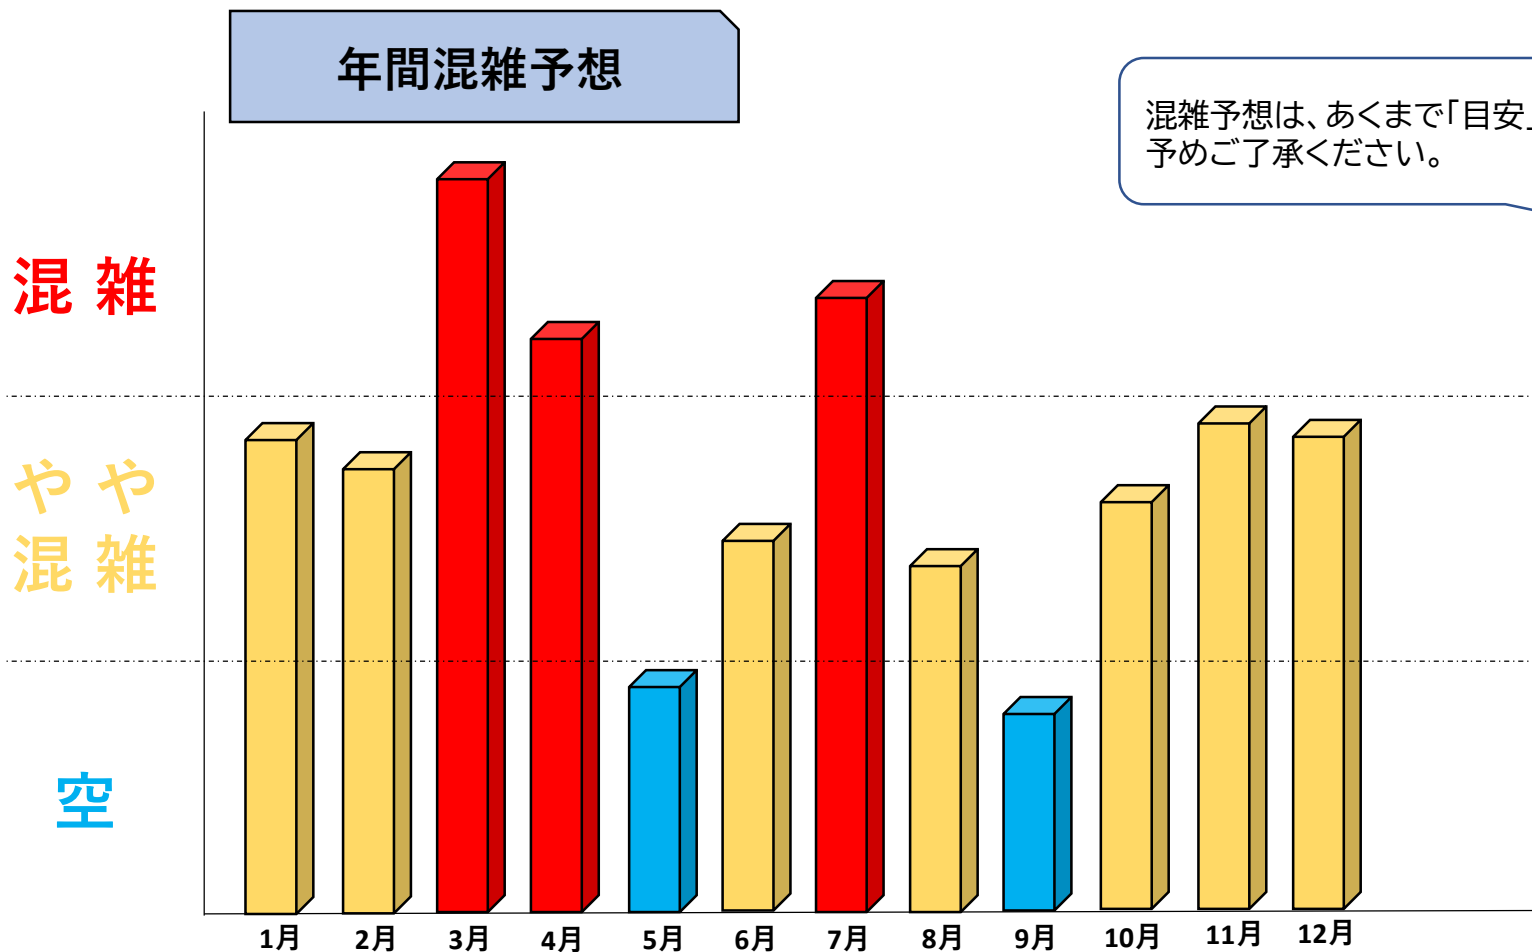

# 朝日庁舎 混雑予想

【朝日庁舎内にある部課】

**市民部**：市民課・保険年金課・市民活動支援課    **財務部**：財政課・資産税課・市民税課・収税対策室  
**健康子ども部**：子育て支援課・子ども保育課・健康推進課・スポーツ振興課    **総務部**：災害復興支援課・資産管理課  
**福祉部**：社会福祉課・障がい福祉課・高齢者福祉課・介護保険課・自立支援課    **農業委員会事務局**    **選挙管理委員会事務局**    **会計室**  
**都市整備部**：都市政策課・市街地整備課・建築指導課・住宅課・管理用地課・土木課  
**教育部**：教育総務課・学校教育課・学校給食課・生涯学習課・文化課

混雑予想は、あくまで「目安」となりますので、  
 予めご了承ください。