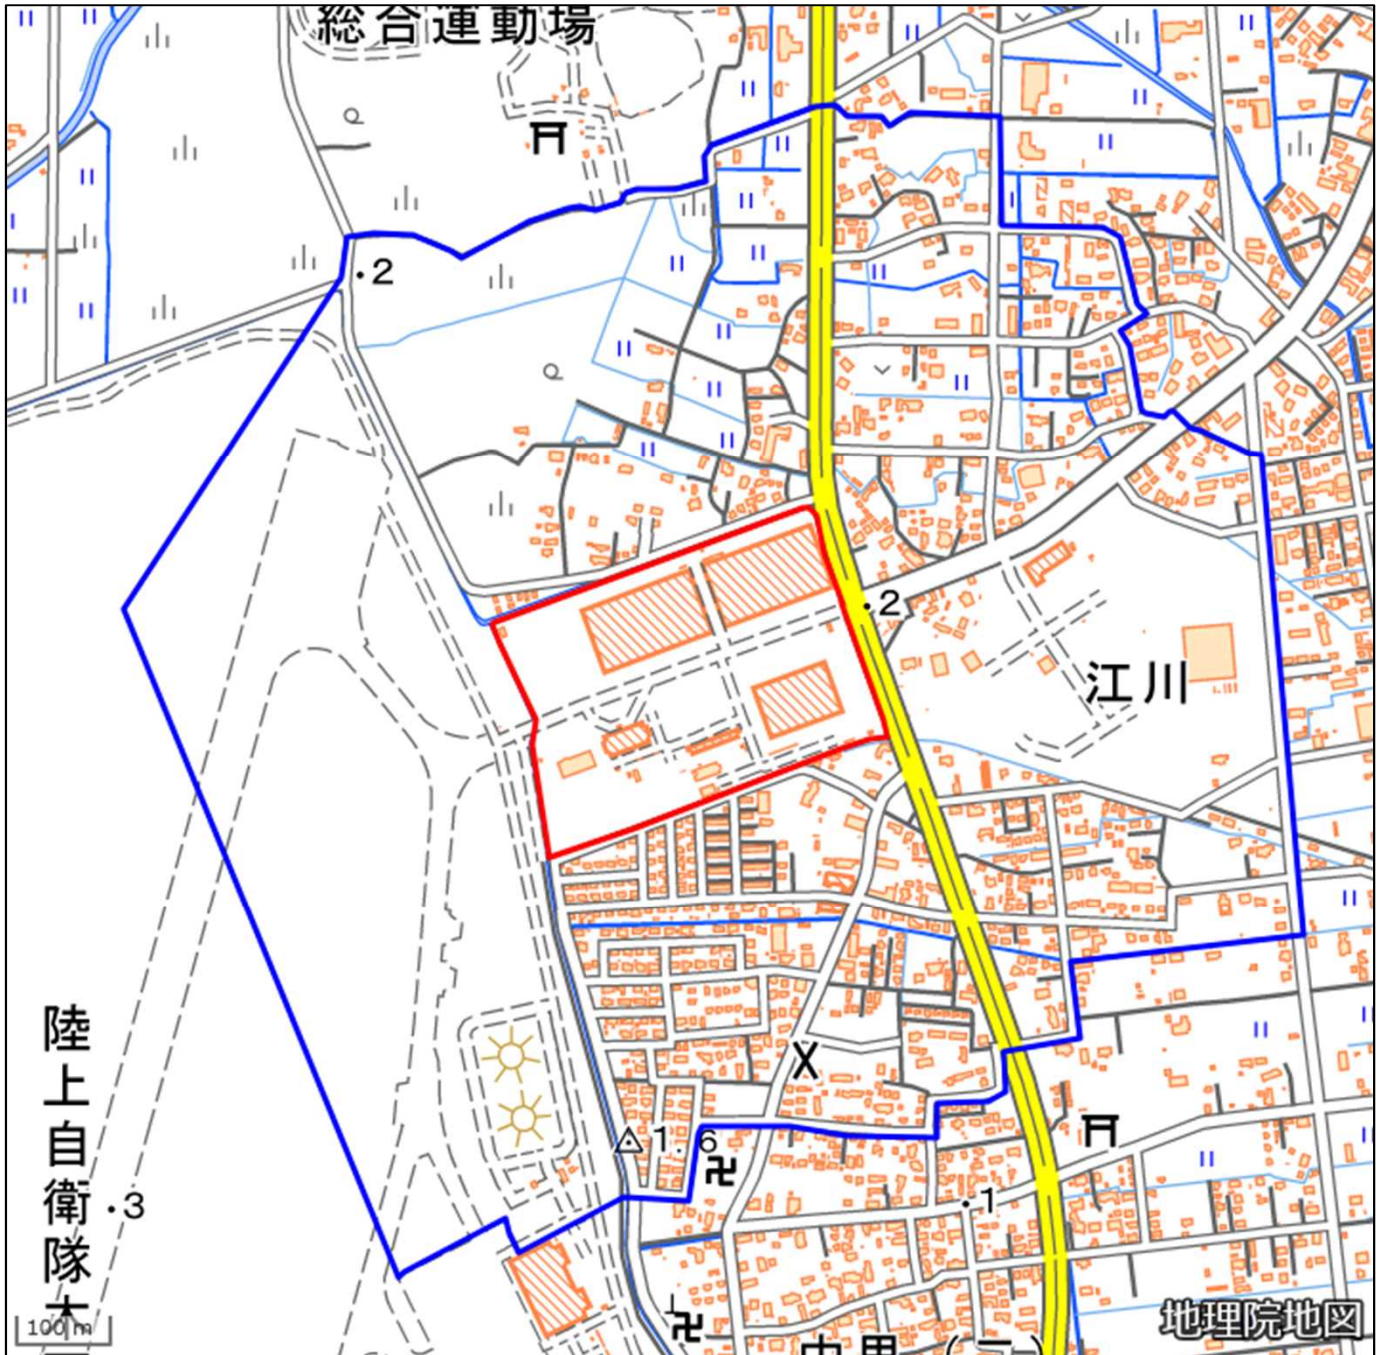

## 海上自衛隊航空補給処

対象防衛関係施設の所在地	千葉県木更津市	江川無番地
対象防衛関係施設の区域	千葉県木更津市	江川（次の図面に示す部分に限る。）
対象防衛関係施設に係る対象施設周辺地域	千葉県木更津市	江川（次の図面に示す部分に限る。）
<p>備考</p> <p>一 「次の図面」は省略し、その図面を防衛省に備え置いて縦覧に供する。</p> <p>二 側端の一方のみがこの表の対象防衛関係施設に係る対象施設周辺地域の項下欄に掲げる区域に含まれる道路の区間のうち当該区域に含まれない道路の部分及び側端の少なくとも一方が当該区域に接する道路の区間並びにこれらの道路の区間に接する交差点は、対象施設周辺地域に含まれるものとする。</p> <p>三 側端の少なくとも一方がこの表の対象防衛関係施設に係る対象施設周辺地域の項下欄に掲げる区域に接する水面の区間は、対象施設周辺地域に含まれるものとする。</p> <p>四 この表下欄に掲げる行政区画その他の区域に変更があっても、対象防衛関係施設の区域及び対象防衛関係施設に係る対象施設周辺地域は、なお従前の例による。</p>		

# 海上自衛隊航空補給処周辺地域 (千葉県木更津市江川無番地)

この地図は、縮尺2万5,000分の1の地形図相当の誤差を有しております。また、地図上に記載した区域を示す線はデータ作成上の誤差を含んでいます。そのため、区域の概略の位置を示す参考図として御利用ください。なお、対象施設の区域及び対象施設周辺地域に御不明な点がある場合には、対象施設の管理者にお問い合わせください。

国土地理院の地理院地図を利用

対象施設の区域

対象施設周辺地域

航空自衛隊木更津分屯基地

対象防衛関係施設の所在地	千葉県木更津市	岩根一丁目四番一号
対象防衛関係施設の区域	千葉県木更津市	岩根一丁目及び三丁目並びに久津間（いずれも次の図面に示す部分に限る。）
対象防衛関係施設に係る対象施設周辺地域	千葉県木更津市	岩根一丁目から三丁目（次の図面に示す部分に限る。）まで及び四丁目、江川（次の図面に示す部分に限る。）、久津間（次の図面に示す部分に限る。）、高砂一丁目及び二丁目（いずれも次の図面に示す部分に限る。）、高柳（次の図面に示す部分に限る。）、西岩根（次の図面に示す部分に限る。）並びに万石（次の図面に示す部分に限る。）
備考		
<p>一 「次の図面」は省略し、その図面を防衛省に備え置いて縦覧に供する。</p> <p>二 側端の一方のみがこの表の対象防衛関係施設に係る対象施設周辺地域の項下欄に掲げる区域に含まれる道路の区間のうち当該区域に含まれない道路の部分及び側端の少なくとも一方が当該区域に接する道路の区間並びにこれらの道路の区間に接する交差点は、対象施設周辺地域に含まれるものとする。</p> <p>三 側端の少なくとも一方がこの表の対象防衛関係施設に係る対象施設周辺地域の項下欄に掲げる区域に接する水面及び線路敷の区間は、対象施設周辺地域に含まれるものとする。</p> <p>四 この表下欄に掲げる行政区画その他の区域に変更があっても、対象防衛関係施設の区域及び対象防衛関係施設に係る対象施設周辺地域は、なお従前の例による。</p>		

対象施設の区域

対象施設周辺地域