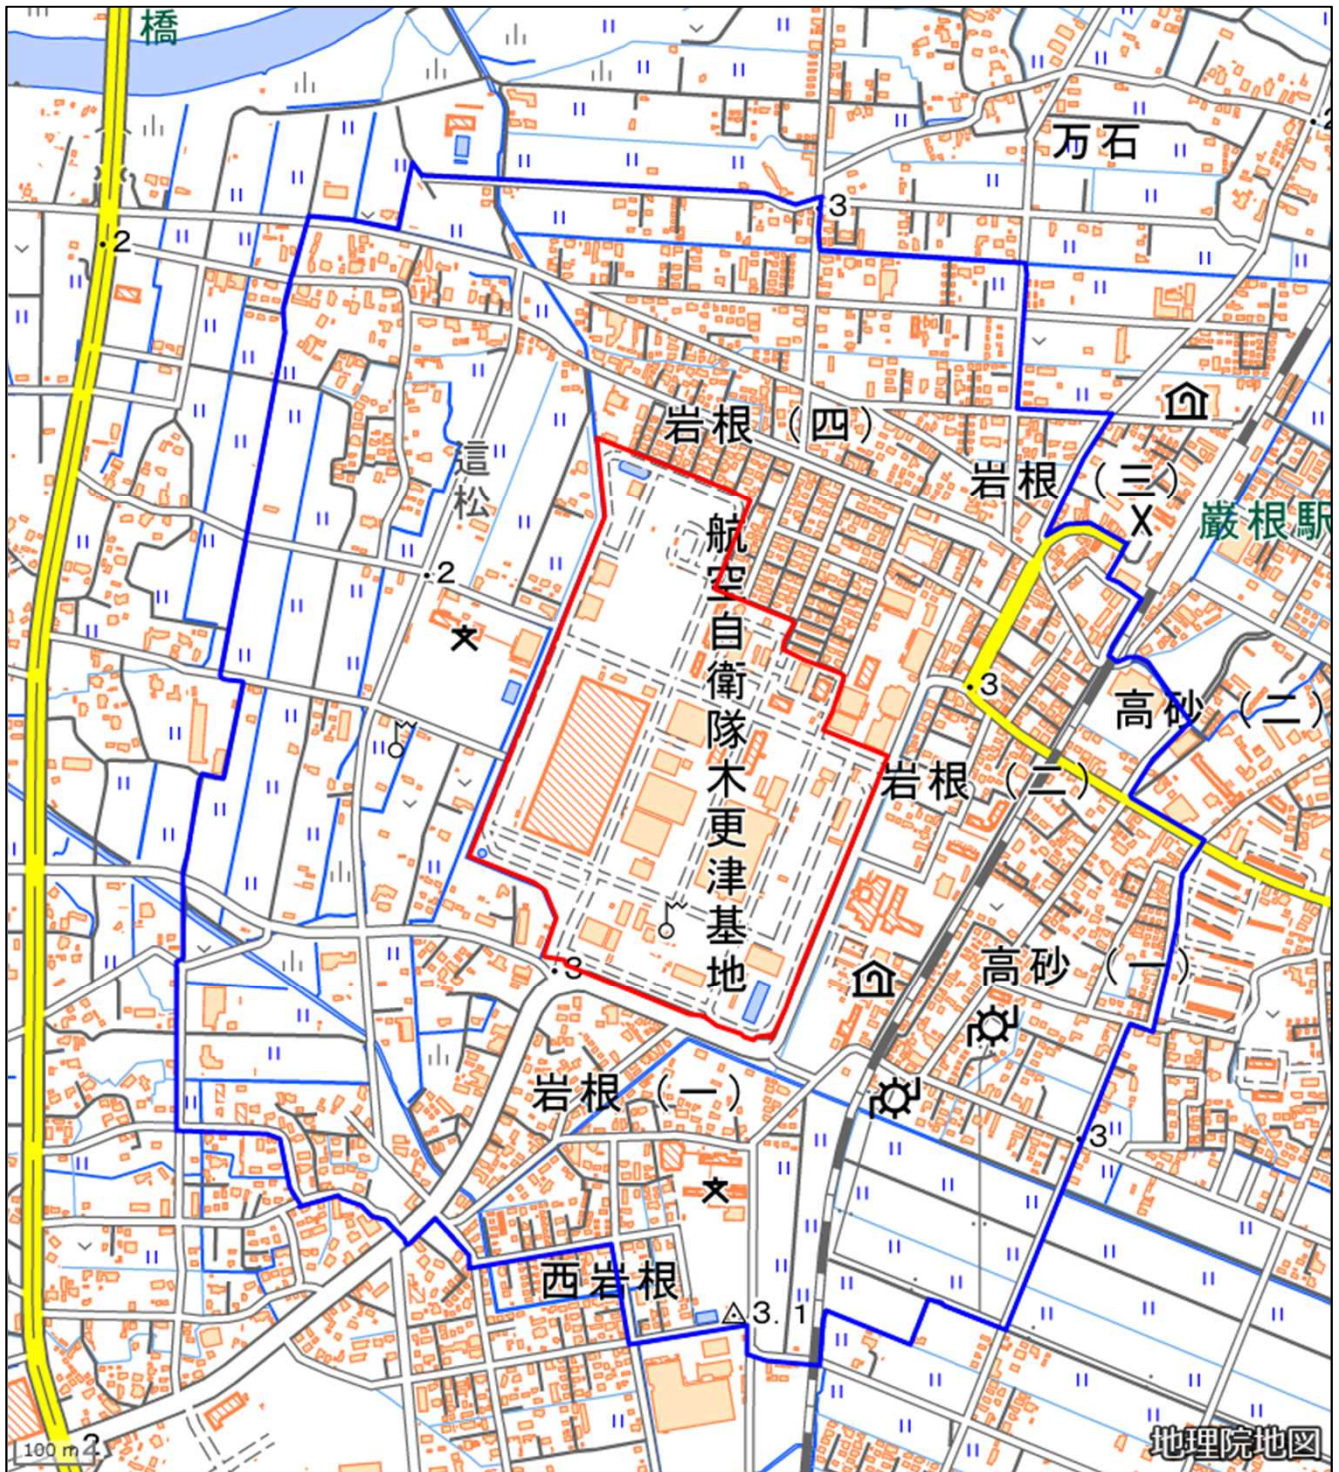

## 海上自衛隊航空補給処

対象防衛関係施設の所在地	千葉県木更津市	江川無番地
対象防衛関係施設の区域	千葉県木更津市	江川（次の図面に示す部分に限る。）
対象防衛関係施設に係る対象施設周辺地域	千葉県木更津市	江川（次の図面に示す部分に限る。）
<p>備考</p> <p>一 「次の図面」は省略し、その図面を防衛省に備え置いて縦覧に供する。</p> <p>二 側端の一方のみがこの表の対象防衛関係施設に係る対象施設周辺地域の項下欄に掲げる区域に含まれる道路の区間のうち当該区域に含まれない道路の部分及び側端の少なくとも一方が当該区域に接する道路の区間並びにこれらの道路の区間に接する交差点は、対象施設周辺地域に含まれるものとする。</p> <p>三 側端の少なくとも一方がこの表の対象防衛関係施設に係る対象施設周辺地域の項下欄に掲げる区域に接する水面の区間は、対象施設周辺地域に含まれるものとする。</p> <p>四 この表下欄に掲げる行政区画その他の区域に変更があっても、対象防衛関係施設の区域及び対象防衛関係施設に係る対象施設周辺地域は、なお従前の例による。</p>		

# 海上自衛隊航空補給処周辺地域 (千葉県木更津市江川無番地)

この地図は、縮尺2万5,000分の1の地形図相当の誤差を有しております。また、地図上に記載した区域を示す線はデータ作成上の誤差を含んでいます。そのため、区域の概略の位置を示す参考図として御利用ください。なお、対象施設の区域及び対象施設周辺地域に御不明な点がある場合には、対象施設の管理者にお問い合わせください。

国土地理院の地理院地図を利用

対象施設の区域

対象施設周辺地域

航空自衛隊木更津分屯基地

対象防衛関係施設の所在地	千葉県木更津市	岩根一丁目四番一号
対象防衛関係施設の区域	千葉県木更津市	岩根一丁目及び三丁目並びに久津間（いずれも次の図面に示す部分に限る。）
対象防衛関係施設に係る対象施設周辺地域	千葉県木更津市	岩根一丁目から三丁目（次の図面に示す部分に限る。）まで及び四丁目、江川（次の図面に示す部分に限る。）、久津間（次の図面に示す部分に限る。）、高砂一丁目及び二丁目（いずれも次の図面に示す部分に限る。）、高柳（次の図面に示す部分に限る。）、西岩根（次の図面に示す部分に限る。）並びに万石（次の図面に示す部分に限る。）
備考		
<p>一 「次の図面」は省略し、その図面を防衛省に備え置いて縦覧に供する。</p> <p>二 側端の一方のみがこの表の対象防衛関係施設に係る対象施設周辺地域の項下欄に掲げる区域に含まれる道路の区間のうち当該区域に含まれない道路の部分及び側端の少なくとも一方が当該区域に接する道路の区間並びにこれらの道路の区間に接する交差点は、対象施設周辺地域に含まれるものとする。</p> <p>三 側端の少なくとも一方がこの表の対象防衛関係施設に係る対象施設周辺地域の項下欄に掲げる区域に接する水面及び線路敷の区間は、対象施設周辺地域に含まれるものとする。</p> <p>四 この表下欄に掲げる行政区画その他の区域に変更があっても、対象防衛関係施設の区域及び対象防衛関係施設に係る対象施設周辺地域は、なお従前の例による。</p>		

# 航空自衛隊木更津分屯基地周辺地域 (千葉県木更津市岩根1丁目4番1号)

この地図は、縮尺2万5,000分の1の地形図相当の誤差を有しております。また、地図上に記載した区域を示す線はデータ作成上の誤差を含んでいます。そのため、区域の概略の位置を示す参考図として御利用ください。なお、対象施設の区域及び対象施設周辺地域に御不明な点がある場合には、対象施設の管理者にお問い合わせください。

国土地理院の地理院地図を利用