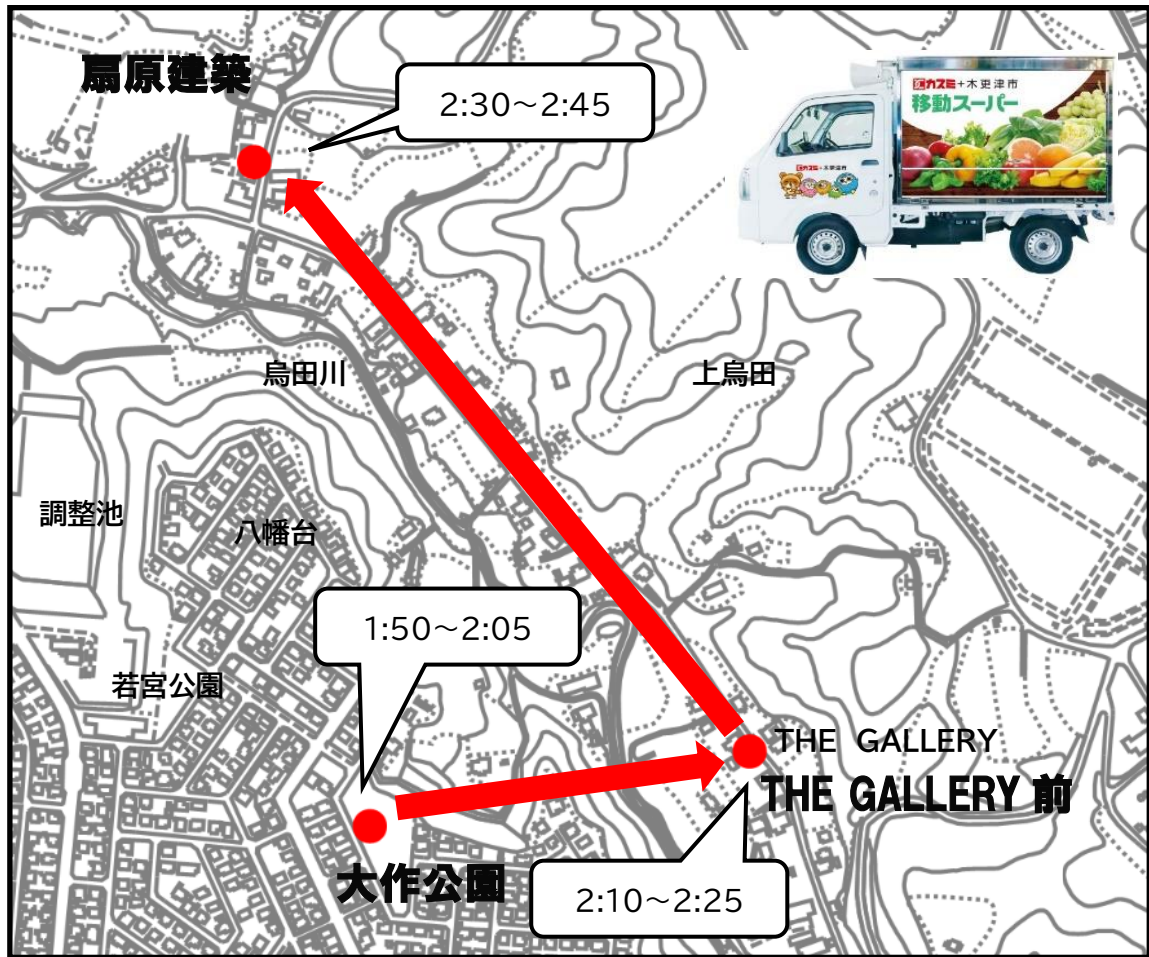

あなたの近所で
お買い物♪

約 650 品目の品揃え
実店舗と同じ*価格!

コラボで実現!
(株)カスミ+木更津市

*チラシ掲載品特價品は除く

移動スーパーが やって来る!

八幡台②・上烏田エリア 令和4年3月28日から変更

高齢者の皆さまの買い物支援として、スーパーマーケットの
カスミと木更津市は「買い物支援及び地域の見守り活動推
進に関する協定」を結び、移動スーパーの運行をしています。

*木更津市役所 高齢者福祉課 地域包括ケア係
担当:星野・友野 電話番号 0438-23-2630

運行予定 **毎週月曜日** 週1回

1:50~2:05 大作公園
2:10~2:25 THE GALLERY 前
2:30~2:45 扇原建築

【注意事項】 利用する方は、必ずお読みください

*運行時間は前後することがあります。ご了承ください。(雨天運行・荒天中止。)

*販売場所へは、必ず徒歩でお越しください(駐車場の用意はありません)。

*エコバックをご持参ください。

*販売場所は地元の皆さんから善意でご協力頂いております。販売終了後の長時間滞在はご遠慮ください。