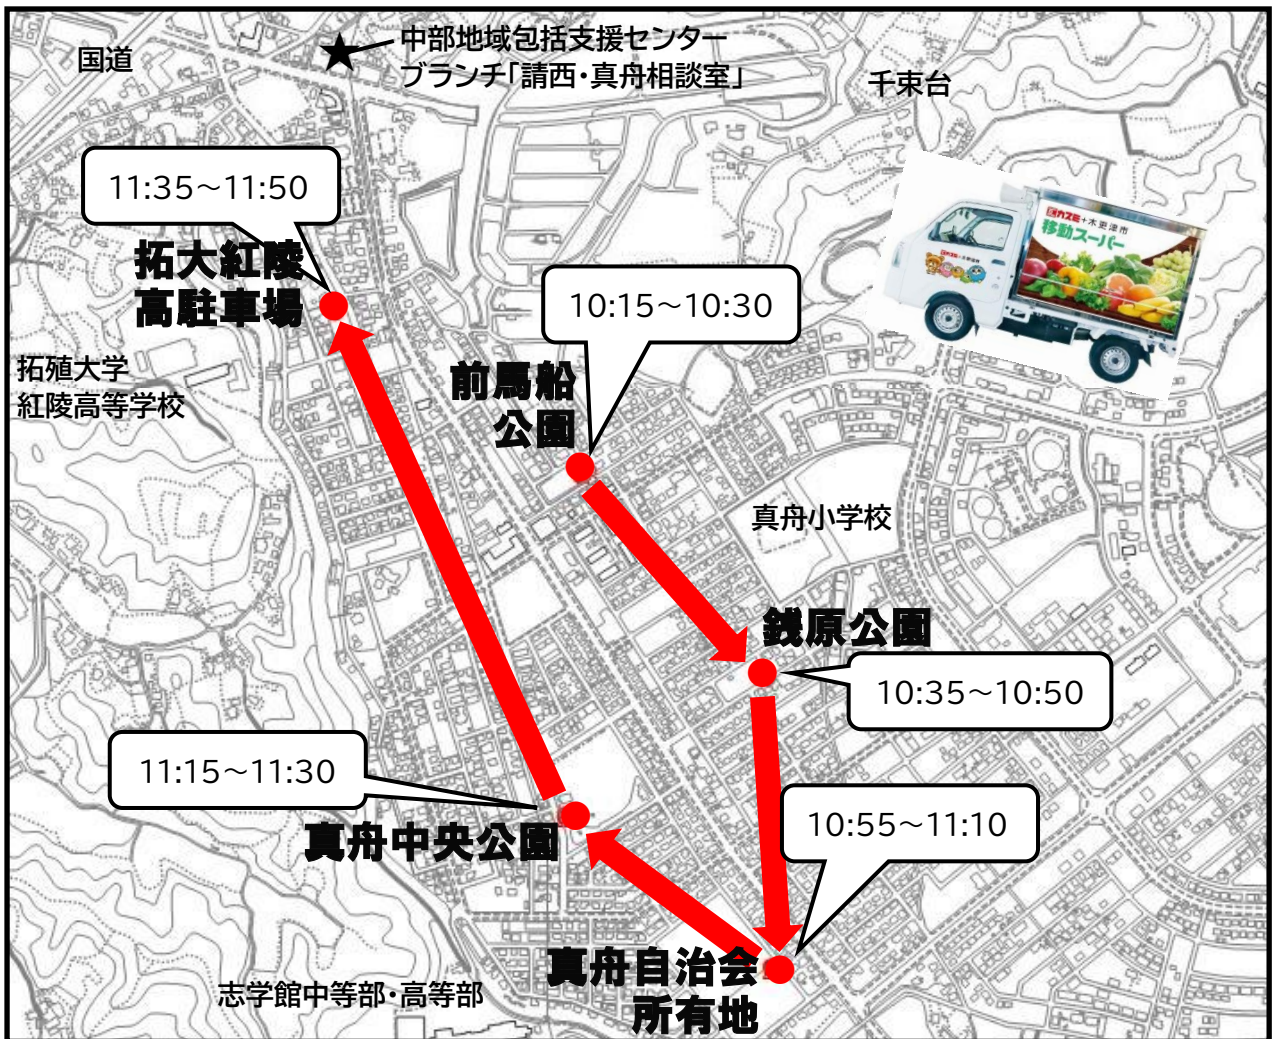

あなたの近所で
お買い物♪

約 650 品目の品揃え
実店舗と同じ*価格！

*チラシ掲載品特價品は除く

コラボで実現！
(株)カスミ+木更津市

移動スーパーが やって来る！

真舟エリア

令和3年7月21日から開始

高齢者の皆さまの買い物支援として、スーパーマーケットのカスミと木更津市は「買い物支援及び地域の見守り活動推進に関する協定」を結び、移動スーパーの運行を始めます。

*木更津市役所 高齢者福祉課 地域包括ケア係
担当:星野・友野 電話番号 0438-23-2630

運行予定 **毎週水曜日** 週1回

10:15~10:30	前馬船公園
10:35~10:50	銭原公園
10:55~11:10	真舟自治会所有地
11:15~11:30	真舟中央公園
11:35~11:50	拓大紅陵高駐車場

【注意事項】 利用する方は、必ずお読みください

*運行時間は前後することがあります。ご了承ください。(雨天運行・荒天中止。)

*販売場所へは、必ず徒歩でお越しください(駐車場の用意はありません)。

*エコバックをご持参ください。

*販売場所は地元の皆さんから善意でご協力頂いております。販売終了後の長時間滞在はご遠慮ください。

電子地域通貨
アクアコインも
使えます！