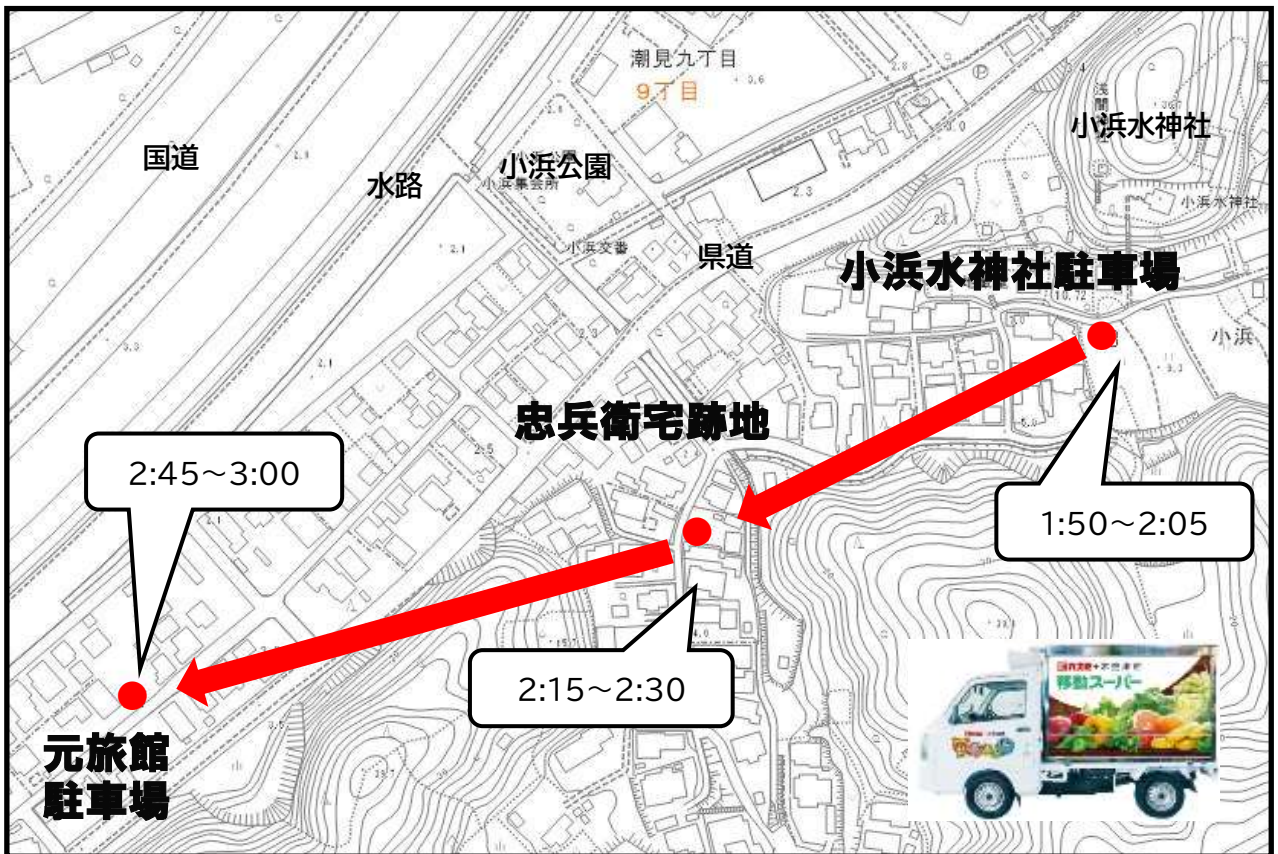

あなたの近所で
お買い物♪

約 650 品目の品揃え
実店舗と同じ*価格！

コラボで実現！
（株）カスミ+木更津市

*チラシ掲載品特價品は除く

移動スーパーが やって来る！

小浜エリア

令和4年8月3日から変更

高齢者の皆さまの買い物支援として、スーパーマーケットのカスミと木更津市は「買い物支援及び地域の見守り活動推進に関する協定」を結び、移動スーパーの運行を始めます。

*木更津市役所 高齢者福祉課 地域包括ケア係
電話番号 0438-23-2630

運行予定 **毎週水曜日** 週1回

1:50～2:05 小浜水神社駐車場
2:15～2:30 忠兵衛宅跡地
2:45～3:00 元旅館駐車場

【注意事項】 利用する方は、必ずお読みください

*運行時間は前後することがあります。ご了承ください。(雨天運行・荒天中止。)

*販売場所へは、必ず徒歩でお越しください(駐車場の用意はありません)。

*エコバックをご持参ください。

*販売場所は地元の皆さんから善意でご協力頂いております。販売終了後の長時間滞在はご遠慮ください。

電子地域通貨
アクアコインも
使えます！