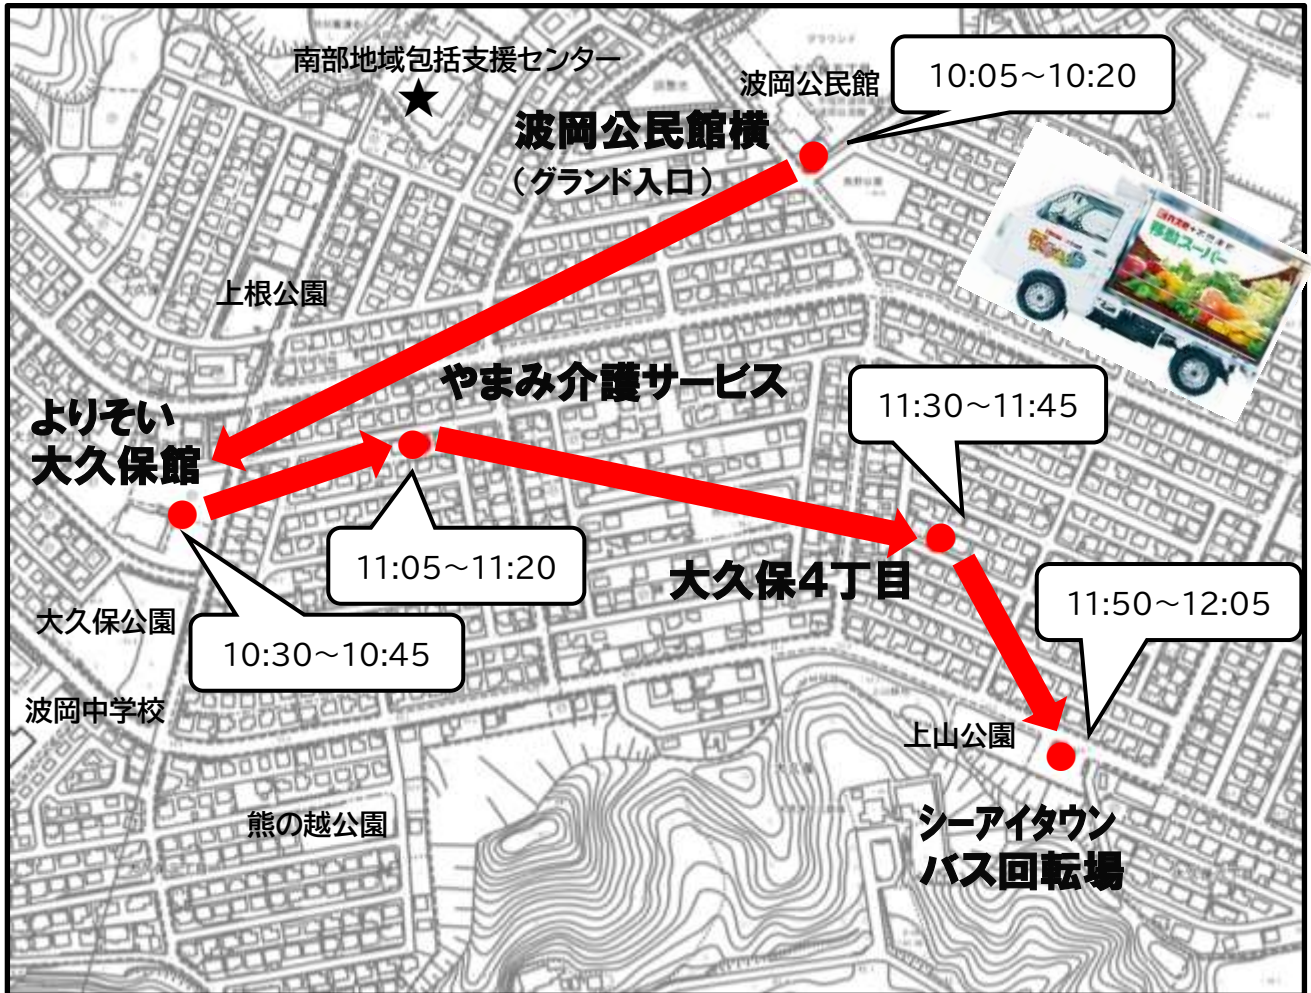

あなたの近所で
お買い物♪

約 650 品目の品揃え
実店舗と同じ*価格！

コラボで実現！
(株)カスミ+木更津市

*チラシ掲載品特價品は除く

移動スーパーが やって来る！

大久保エリア

令和4年6月7日から変更

高齢者の皆さまの買い物支援として、スーパーマーケットのカスミと木更津市は「買い物支援及び地域の見守り活動推進に関する協定」を結び、移動スーパーの運行をしています。

*木更津市役所 高齢者福祉課 地域包括ケア係
電話番号 0438-23-2630

運行予定 **毎週火曜日** 週1回

10:05~10:20	波岡公民館横
10:30~10:45	よりそい大久保館
11:05~11:20	やまみ介護サービス
11:30~11:45	大久保4丁目
11:50~12:05	シーアイタウンバス回転場

【注意事項】 利用する方は、必ずお読みください

*運行時間は前後することがあります。ご了承ください。(雨天運行・荒天中止。)

*販売場所へは、必ず徒歩でお越しください(駐車場の用意はありません)。

*エコバックをご持参ください。

*販売場所は地元の皆さんから善意でご協力頂いております。販売終了後の長時間滞在はご遠慮ください。

電子地域通貨
アクアコインも
使えます！