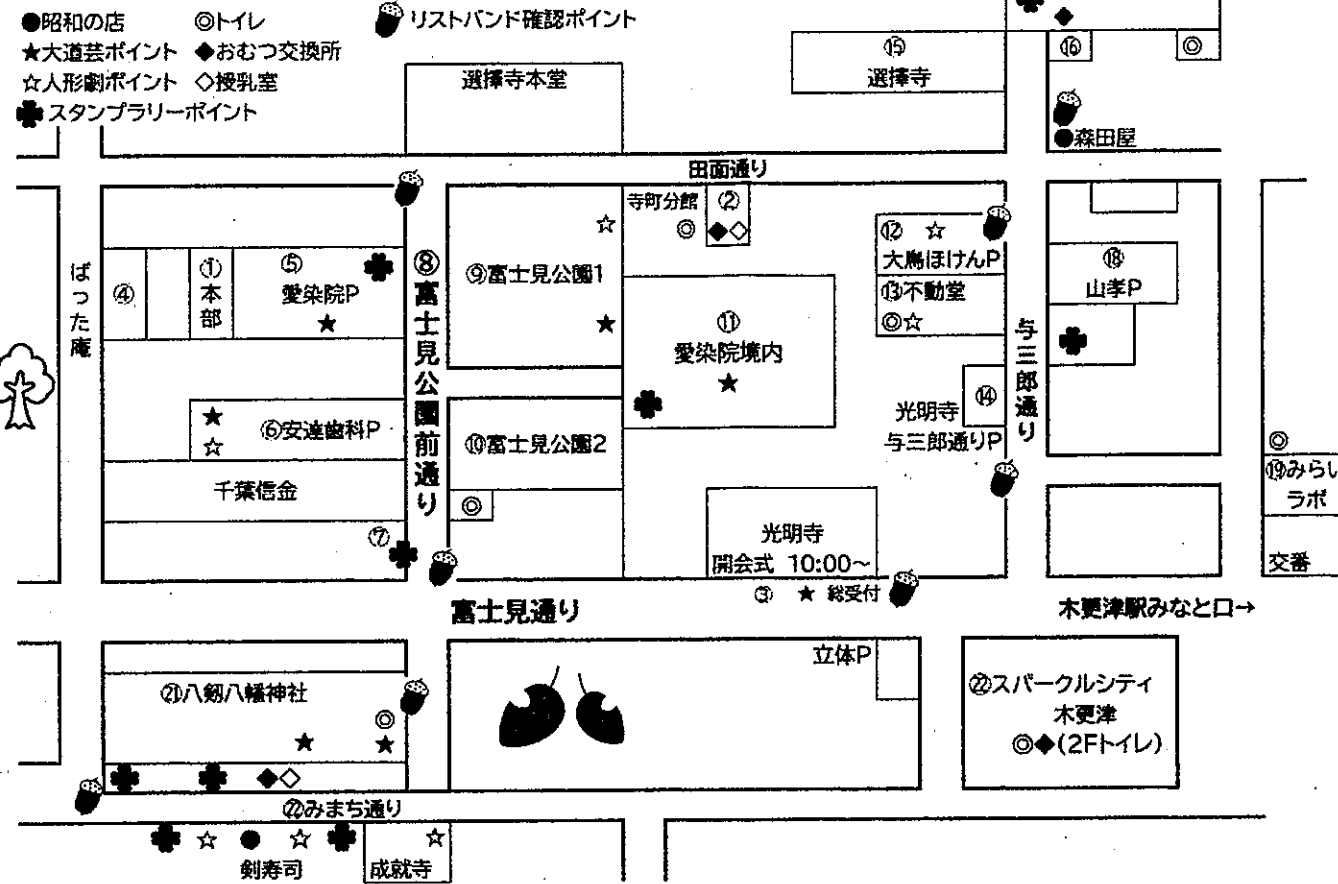

開会式 光明寺境内

市長挨拶・実行委員長挨拶
荒馬座演舞(20日のみ)
学童児童による合唱
ポプラ輪車隊等
チンドン屋出発

①本部/救護室

②寺町分館/赤ちゃん館

2F 授乳室おむつ交換所

③光明寺・光明寺前歩道

総受付

④ばった庵

ばった庵/休憩所

⑤愛染院P

更生保護女性会休憩所
木更津市ファミリーサポートセンター
おしゃれやさん
手でオーナメント
スタンプラリー◆ちょうせんコース
スタンプラリー◆ちびっこコース

⑥安達歯科P

ゆめのたからばこ★
アイシングクッキーやさん
アートサロンゆかすり
君津高校書道部~文字屋~

⑦千葉信金フェンス

<駐車場フェンス前>
クラフトカフェ

⑧富士見公園前通り

わたあめ屋さん
菓子工房リアン
レトロな雑貨屋さん
ゆいとはなのお店

⑨富士見公園1

のぞみワークショップ
とものかいのこものやさん
豆花(トウファ)と焼きものやさん
とびだせ紙芝居☆ぼれぼれ座
ゆりかもめおはなし会
糸鋸寿司と電動糸ノコショウ
ヘアゴムスワン※swan※
長生き豚汁from!ばった庵
八幡台子ども会
木更津全力少年
森のおかしやさん

⑩富士見公園2

やきいも(蔵根こどもフェスティバル)

第18回木更津こどもまつり 会場地図

⑪愛染院境内

おりぞめやさん
翔凍手作り工房
お寺チューボー

⑫大鳥ほけんP

就労サポートリープ
たぬき工房の革製品・小物
ハックルベリーのおもちゃ
忍者道場★手裏剣と弓とばし
ラズ

⑬不動堂

【人形劇場】人形劇「P.ことり座」
焼きドーナツ屋さん
one by one
ぬのや
どんぐり的当てゲーム(20日のみ)
ふる里学舎

⑭光明寺与三郎通りP

縁をむすぶおむすび(20日のみ)
おいしいチョコバナナ屋さん

⑮選擇寺広場

モンキーブリッジであそぼう(20日のみ)
ダンボール広場

⑯選擇寺西側

年賀用100円写真館(20日のみ)
やきそば屋さん(20日のみ)

⑰木一小グラウンド

ペンシルバルーン
アロハフラ
寄ってらっシャイン見てらっシャイン♪
ミニSLれんこん鉄道くさり線
ヨガの冒険に出かけよう!(20日のみ)
kinoko美術室
飛行機好きの駄菓子屋
れんこん商店街
社会館学童ポプラクラブ
移動式赤ちゃん休憩室

⑱山孝P

土曜学校みゅーじあむ

⑲みらいラボ

みらいラボ1Fフリースペース

⑳八剣八幡神社

ふれあい移動動物園

㉑みまち通り

大判焼き屋さん
リンゴべっこう飴
ゆめっこ
けん玉ルパン
コマと人形劇のクマゴロウ
あたりくじやさん
足型屋
移動式赤ちゃん休憩室
わん&にゃんのショートコント

こどもまつりスタンプラリー

今年は2コース
あるんだよ!

スタート: 愛染院P 整理券を配布
10:00~ 120枚 11:30~ 80枚

【ちょうせんコース】
対象年齢:5歳ぐらい~
スタンプをあつめると
絵ができてあがるよ
ゴール:愛染院P
スタンプ箇所:
木一小
与三郎通り
愛染院境内
みまち通り

【ちびっこコース】
比較的せまいコース
5つのスタンプ
全部押すと
『きさらずずかん』の完成
ゴール:みまち通り
スタンプ箇所:
千葉信金フェンス
みまち通り

㉒スパークルシティ木更津

かずさエフエムDJ体験(20日のみ)

【回遊】

みんなでひっぽろうためき山車
赤ちゃんお助け隊
声かけ隊(パンフレット配布)
ちんどん屋
ピーターパンたちとあそぼう!
大道芸人 みつきー

【行商】

20円くじ
☆キラキラアクセサリー☆
青柳さん手作り小糸在来みそ
父の角煮おむすび
415のふうせん屋さん
ひなサークルの変装屋さん
きりんめいたんてーず
かんたろうの銀杏屋
みゆみおSHOP

【イベント】

南京玉すだれ
木更津高校ジャグリング部
歌と絵本のさまざま楽団(20日のみ)
ピカ「顔面紙芝居」
パフォーマーHide
荒馬座(20日のみ)
街頭紙芝居

【昭和の店】

剣寿司
森田屋