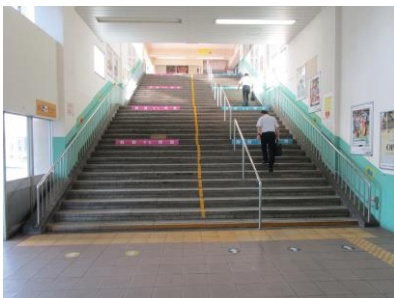

令和3年11月26日
企画部地域政策課
0438-38-6782

JR木更津駅・西口階段全面に階段アートが出現します！

木更津駅の通行者の心を和ませることや、駅周辺への来訪者の増加、賑わい創出を図るため、JR木更津駅のご協力をいただき、西口階段全面を使用して階段アートを実施します。

普段歩いて通りすぎるだけの駅の階段に、元気や希望を届けることのできるアートを施すことで、コロナ禍により不自由な生活を強いられ、沈んでいる駅利用者の心を少しでも明るくすることを目指すとともに、市制施行80周年となる令和4年度に計画されている「木更津アートプロジェクト」に向けて、アートを通じた駅周辺の活性化を推進していきます。

1. **1 事業主体** 一般社団法人まちづくり木更津
   ・木更津市中心市街地活性化基本計画の掲載事業である「芸術文化に親しむまちづくり振興事業」の一つとして実施
2. **2 実施場所** JR木更津駅西口（みなと口）の階段全面（幅約6m×高さ約6m）
3. **3 完成予定** 令和3年12月3日（金）午後3時頃
4. **4 デザイン** リビングケア（art of dialogue）※の協力により制作
   ※未来木更津市2019～木更津まちづくりコンテスト～最優秀賞受賞団体
   ホームページ <https://artofdialogue.info/>
5. **5 今後の展開** 定期的（四季毎等）にデザインを変更し、継続して実施していく予定。
   今後は、ワークショップ等による制作や市内の学校と連携した制作、公募等から検討。
6. **6 その他** アート制作から階段への貼り付けまでの様子を、まちづくり木更津のYouTubeチャンネル（右記QRコードから読取）で後日公開予定。

▼JR 木更津駅西口階段

【問合せ先】

一般社団法人まちづくり木更津
担当：永野 芝田
TEL：0438-38-6430
メール：machidukuri-2@outlook.jp