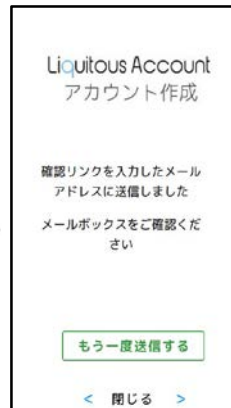

## ・アカウント作成方法

こちらから  
アクセスできます。→

※QRコードは株式会社Liquidの登録商標です。

① <https://kisarazu.mirai.liqid.jp/>  
にアクセス (右上のQRコードから  
もアクセスできます。)

② ハンドルネーム・メール  
アドレス・パスワードを設  
定します。

※パスワードは英数字8文字以上・  
大文字、小文字、数字必須

③ 入力したメールアドレス  
への確認メールが届きます

④ Liquidへログイン!