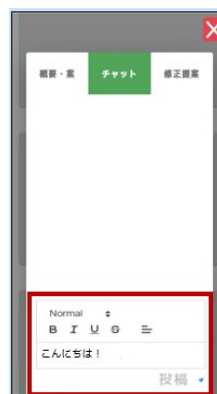

## ・アイデア投稿方法

① 気になるテーマを選択

② アイデア一覧でアイデア  
を確認

③ アイデア・意見を入力

④ 投稿完了!

## ・チャット投稿方法

① 気になるテーマを選択

② 興味のあるプロジェクト  
を選択

③ テーマに関してチャット  
で意見や思いを投稿。

④ 投稿完了!