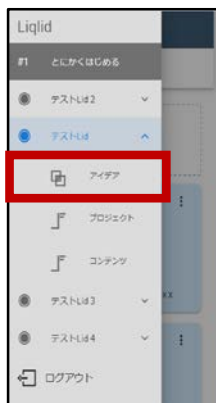

・アイデア投稿方法

① 気になるテーマを選択