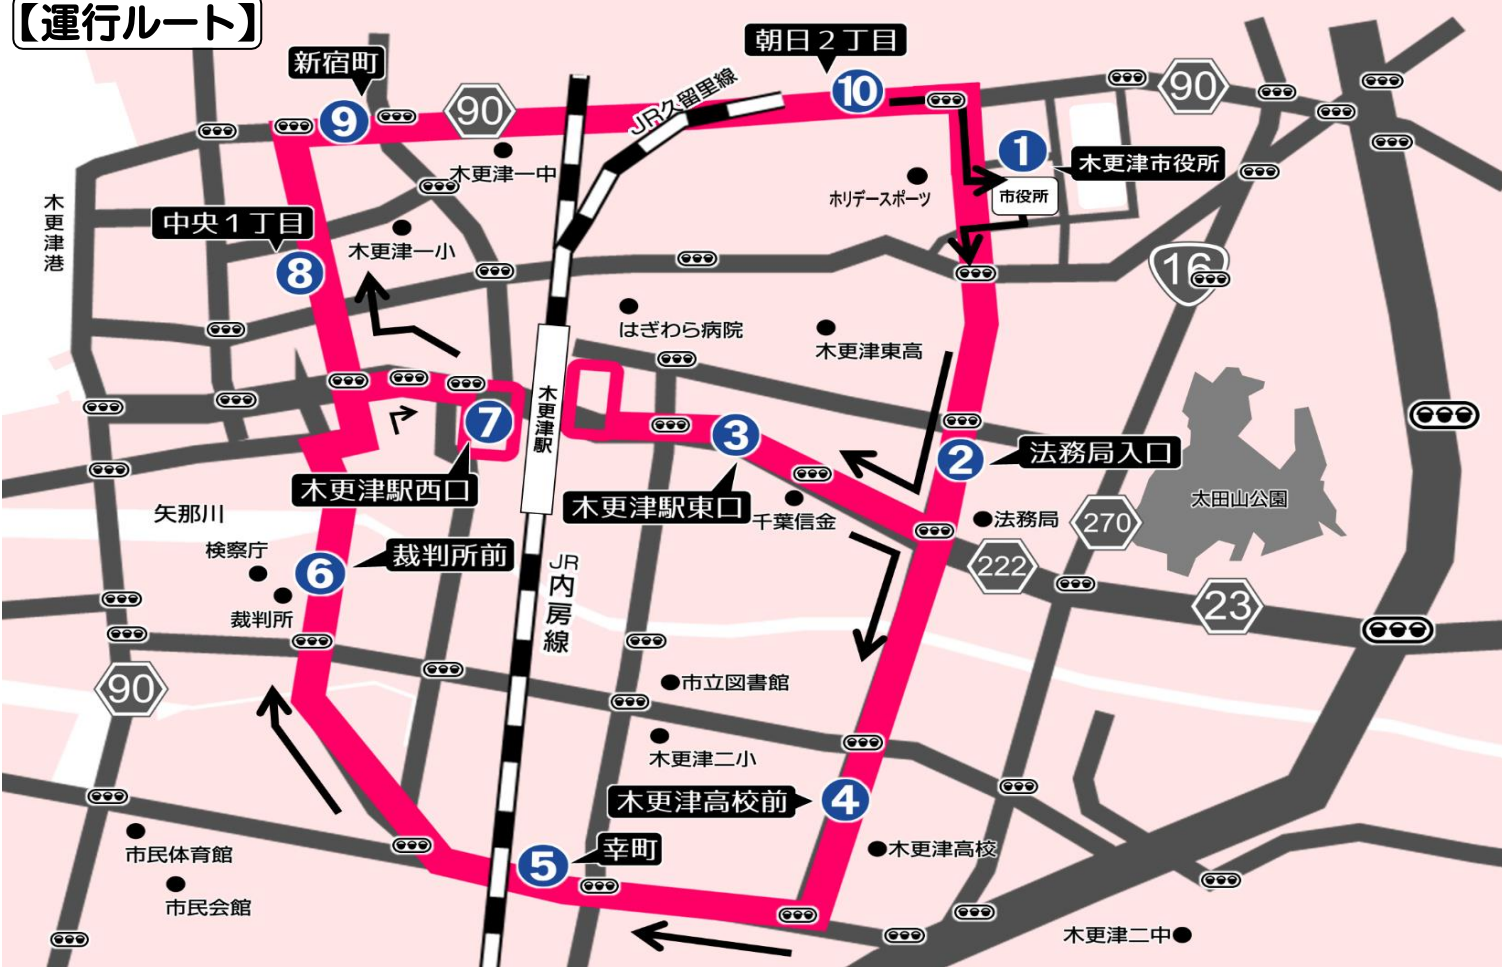

## 市内巡回バス

## 毎日運行中

イオンタウン木更津朝日と木更津市内をまわる市内巡回バスが運行されております  
運賃はかかりませんので、ぜひバスでお買い物にお越しください!

### 停留所イオンタウン木更津朝日はなくなりました

【運行ルート】

# 市内巡回バス時刻表