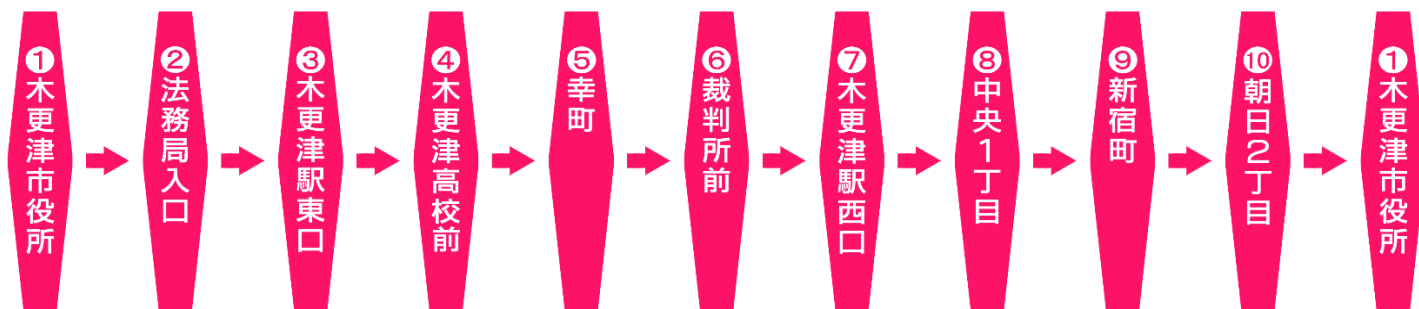

## 市内巡回バス

## 毎日運行中

イオンタウン木更津朝日と木更津市内をまわる市内巡回バスが運行されております  
運賃はかかりませんので、ぜひバスでお買い物にお越しください!

### 停留所イオンタウン木更津朝日はなくなりました

【運行ルート】