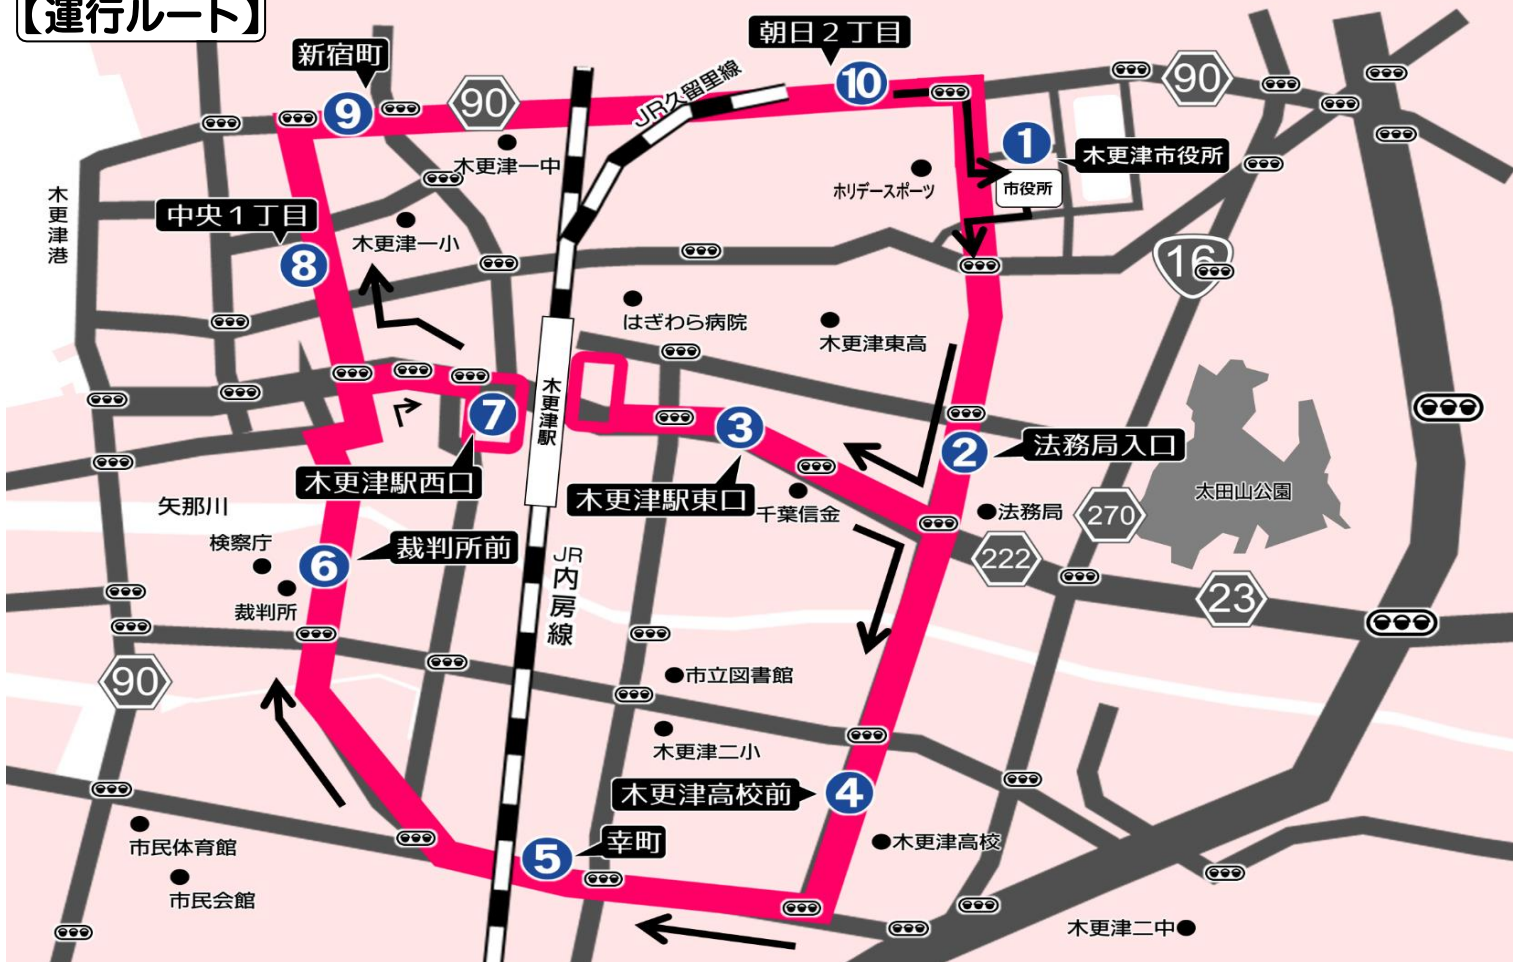

市内巡回バス

毎日運行中

木更津市内をまわる市内巡回バスが運行されております
運賃はかかりませんので、ご利用ください！

停留所イオンタウン木更津朝日はなくなりました

【運行ルート】

- 1 木更津市役所
- 2 法務局入口
- 3 木更津駅東口
- 4 木更津高校前
- 5 幸町
- 6 裁判所前
- 7 木更津駅西口
- 8 中央1丁目
- 9 新宿町
- 10 朝日2丁目
- 1 木更津市役所

市内巡回バス時刻表

毎日運行中

！2026年4月1日より時刻表が変わりました！

①	②	③	④	⑤	⑥	⑦	⑧	⑨	⑩	①
木更津市役所 【発】	法務局入口	木更津駅東口	木更津高校前	幸町	裁判所前	木更津駅西口	中央1丁目	新宿町	朝日2丁目	木更津市役所 【着】
						始発 9:31	9:34	9:35	9:38	9:48
10:10	10:13	10:16	10:18	10:22	10:26	10:31	10:34	10:35	10:38	10:48
11:10	11:13	11:16	11:18	11:22	11:26	11:31	11:34	11:35	11:38	11:48
12:10	12:13	12:16	12:18	12:22	12:26	12:31	12:34	12:35	12:38	12:48
14:10	14:13	14:16	14:18	14:22	14:26	14:31	14:34	14:35	14:38	14:48
15:10	15:13	15:16	15:18	15:22	15:26	15:31	15:34	15:35	15:38	15:48
16:10	16:13	16:16	16:18	16:22	16:26	16:31	16:34	16:35	16:38	16:48
17:10	17:13	17:16	17:18	17:22	17:26	17:31	17:34	17:35	17:38	17:48
18:10	18:13	18:16	18:18	18:22	18:26	18:31	木更津市役所には戻りません			

交通状況、天候などにより誤差・運休が生じることがございます。
予めご了承ください。

<お願い>

- 1) 各バス停の発着時間は交通事情等により誤差が生じることがございますのでご承知おきくださいませ。
- 2) 中扉より乗車し、前扉より降車してください。

<お問い合わせ>

0438-37-7299 小湊鉄道木更津車庫