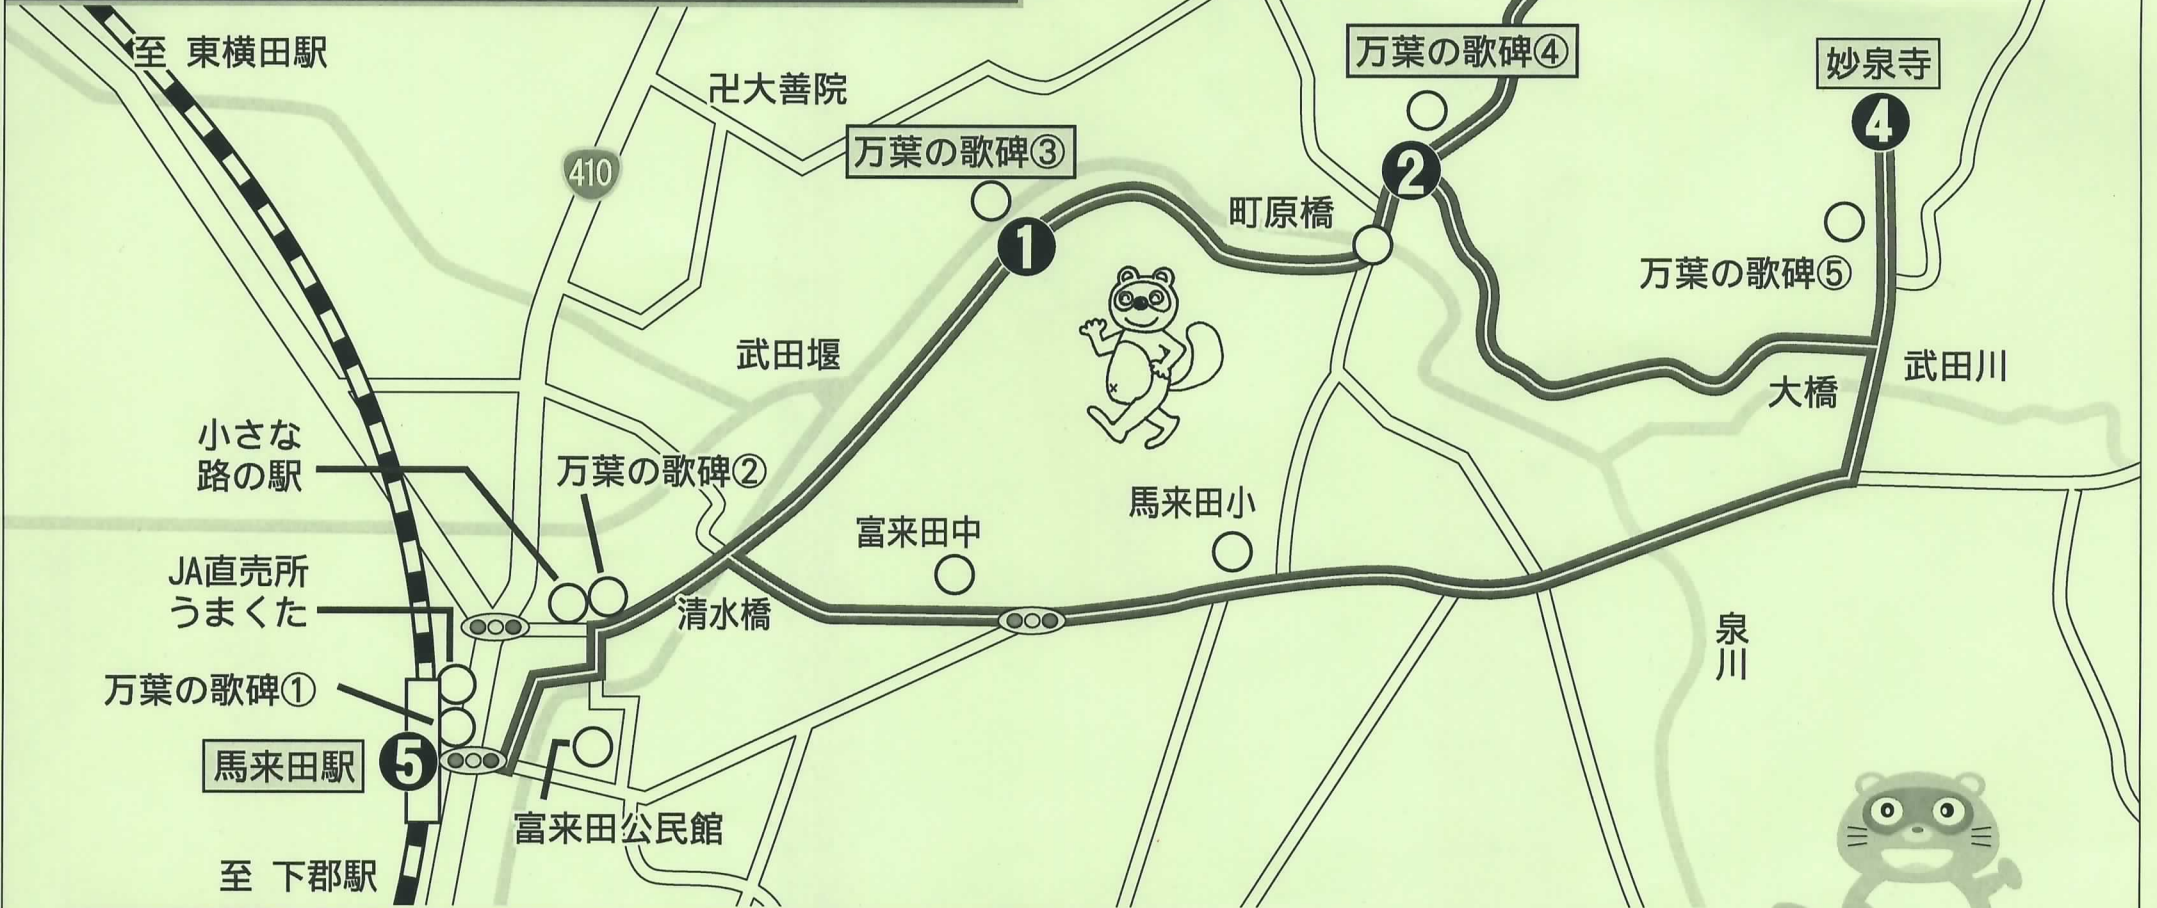

いきいき木更津 ウォーキングマップ

木更津市
食生活改善協議会

※歩数、距離は食生活改善推進員が歩き検証したおおまかな数字です。