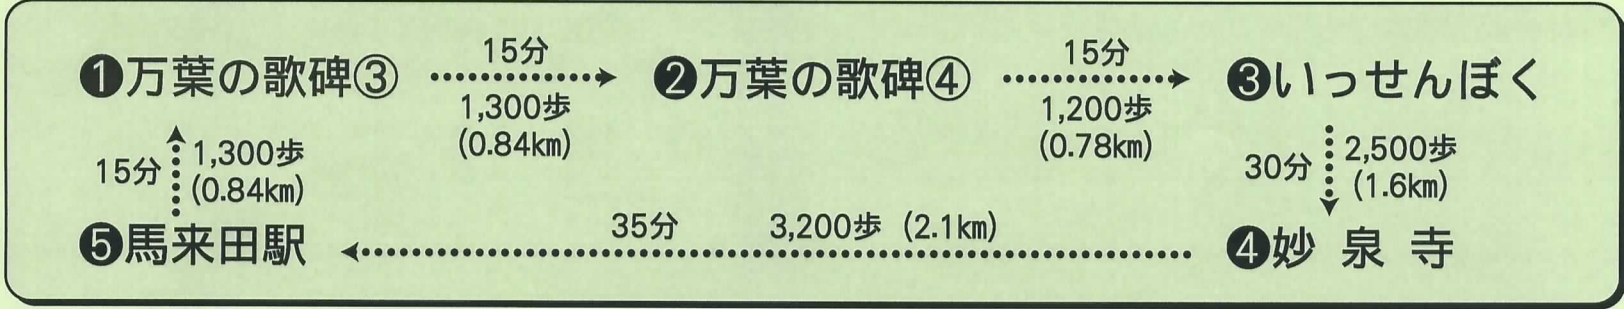

いきいき木更津 ウォーキングマップ

木更津市
食生活改善協議会

※歩数、距離は食生活改善推進員が歩き検証したおおまかな数字です。