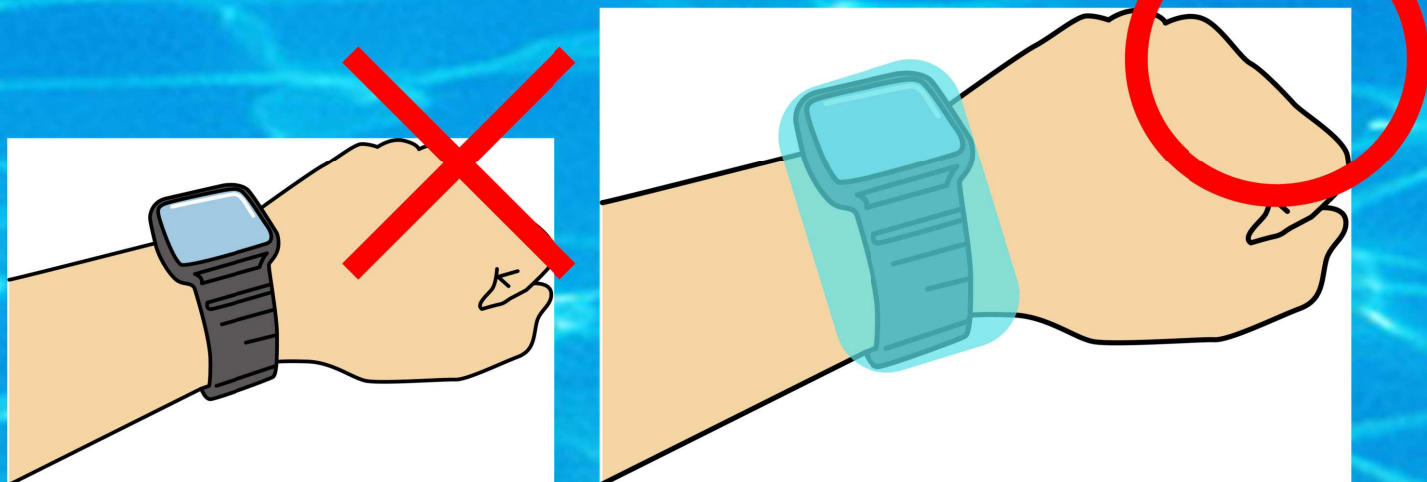

# スマートウォッチ 使用解禁

2022年3月よりプールでの活動量計（スマートウォッチ）の使用が可能になります。  
使用のルールは以下の通りです。

- 専用カバーで保護した状態で使用すること
- 手首に装着するものに限定
- ベルトなど金属製部品があるものは使用不可

※一般的な「時計」については使用ができません

※安全確保が難しいと判断した場合、使用をお断りすることがあります

専用保護カバーは受付にて販売しております。  
その他、不明な点などはスタッフまでお問い合わせください。