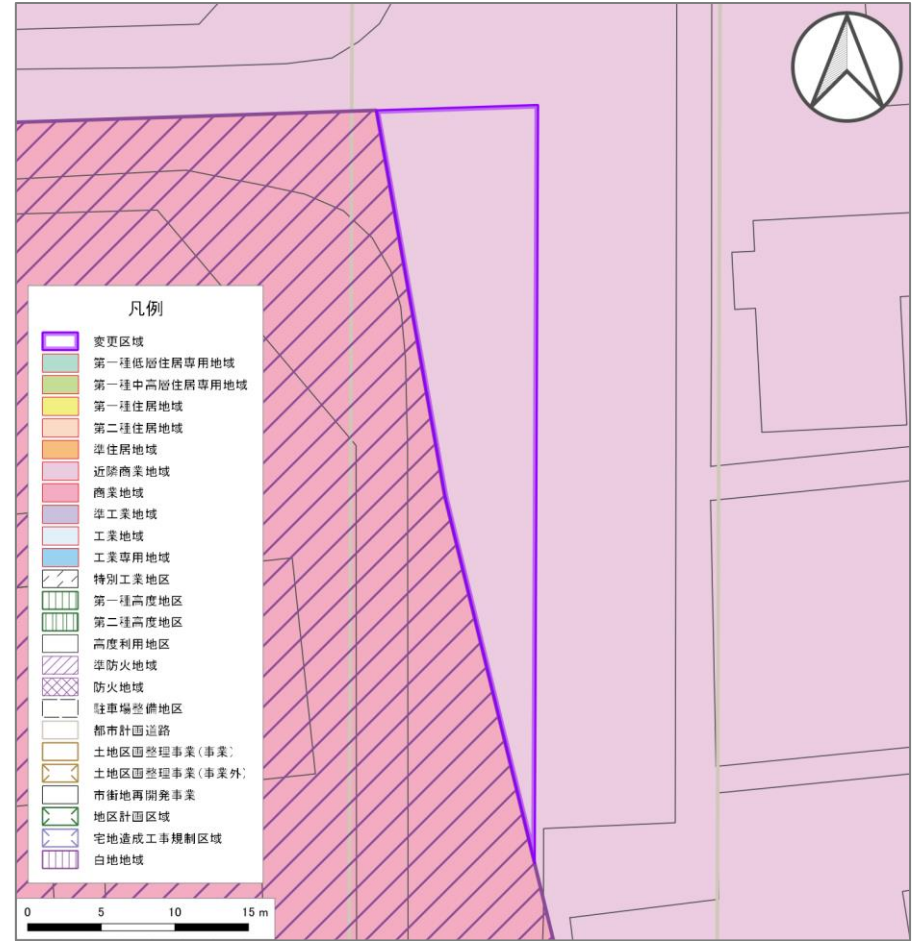

新旧対照図(変更後)

新旧対照図(変更前)

変更する地域地区		地区名	中央地区
新		旧	
防火地域	面積	防火地域	面積
準防火地域	約 0.01 ha	—	—

新旧对照图(变更后)

新旧对照图(变更前)

変更する地域地区		地区名		中央地区
新		旧		
防火地域	面積	防火地域	面積	
—	—	準防火地域	約 0.02 ha	