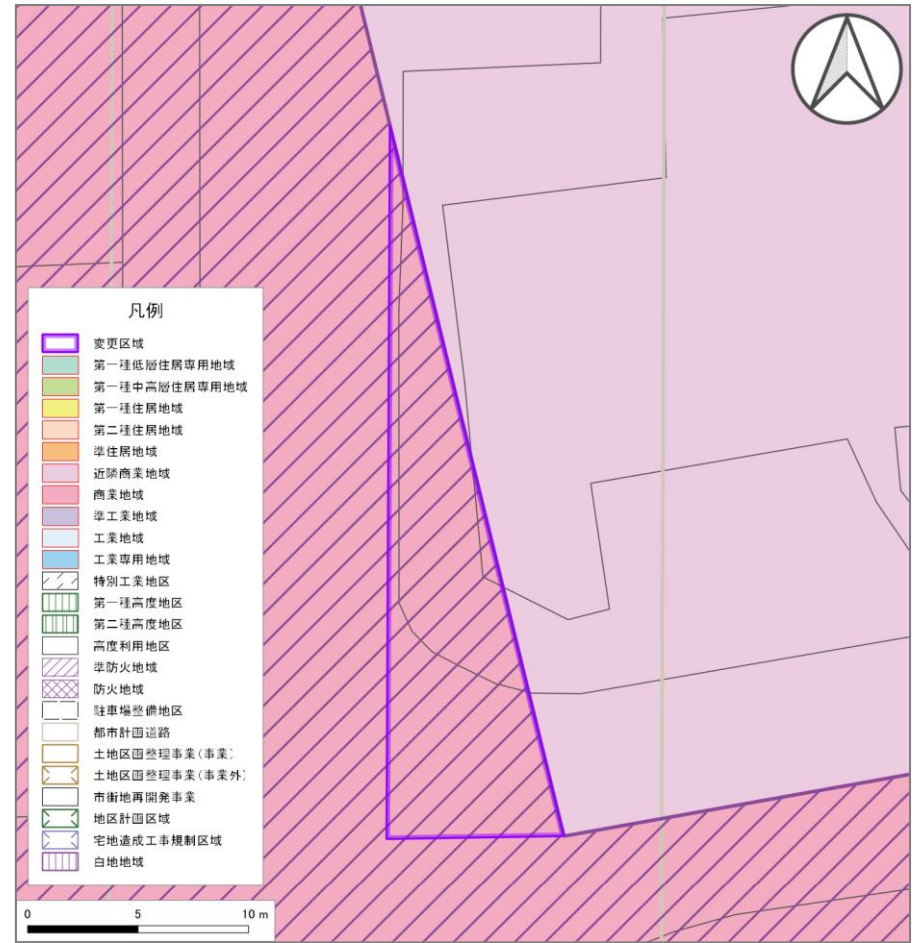

新旧対照図(変更後)

新旧対照図(変更前)

変更する地域地区		地区名	中央地区
新		旧	
防火地域	面積	防火地域	面積
準防火地域	約 0.01 ha	—	—

新旧对照图(变更后)

新旧对照图(变更前)

変更する地域地区		地区名		中央地区
新		旧		
防火地域	面積	防火地域	面積	
—	—	準防火地域	約 0.02 ha	