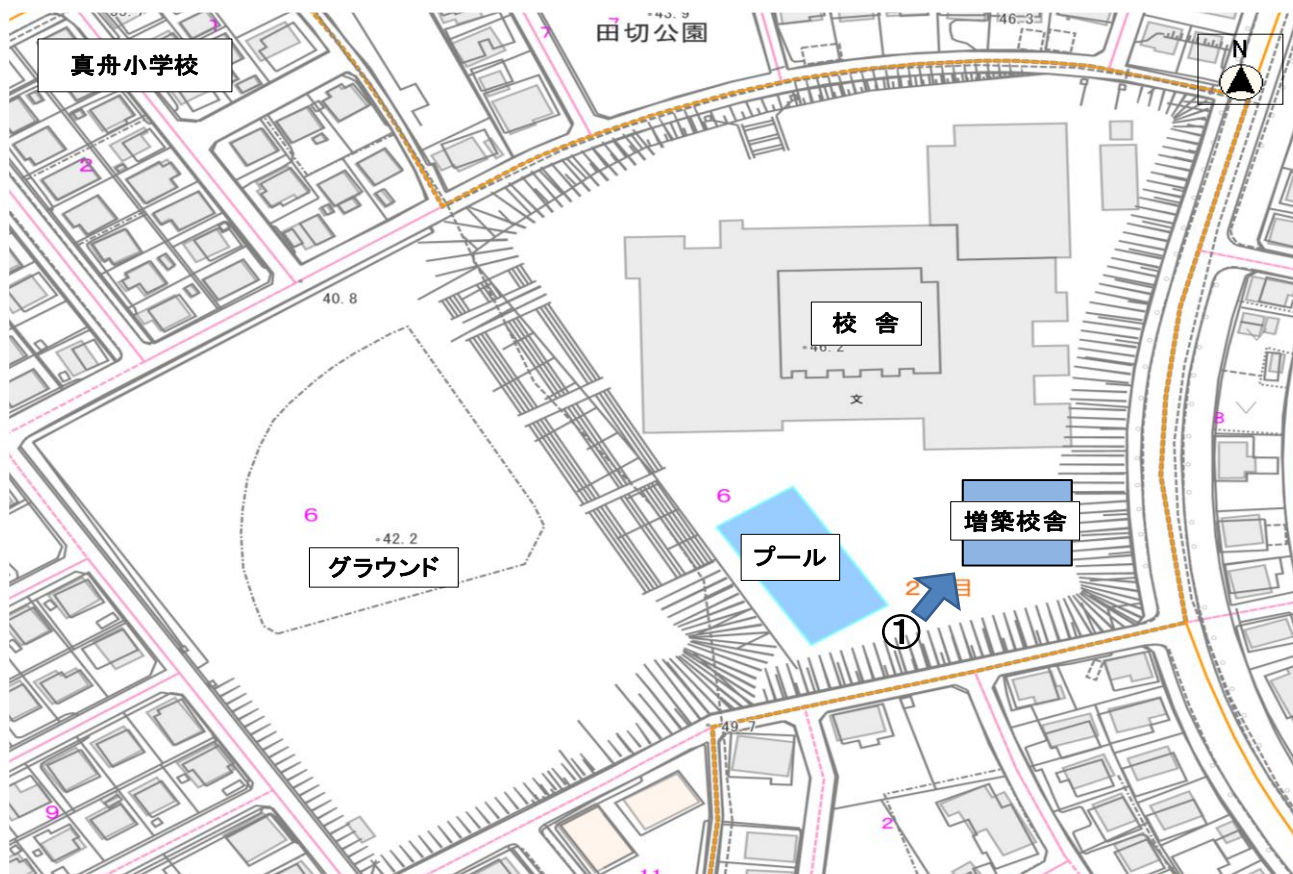

真舟小学校の増築校舎について

真舟小学校については、平成30年度に増築工事を実施し、8教室増築になりました。
現在は、3年生の児童が増築校舎を使用しております。

①から見た増築校舎

増築校舎内の教室

波岡小学校の通学路について

波岡小学校の通学路については、新たな火葬場の建設に伴い、今後歩道の整備を行う予定です。

現在、市道135号線及び市道136号線（①より北側）については片側歩道があり、市道136号線（①より南側）には歩道がありません。歩道が無い道路については、下記のとおりです。

①から見た両側歩道なしの道路