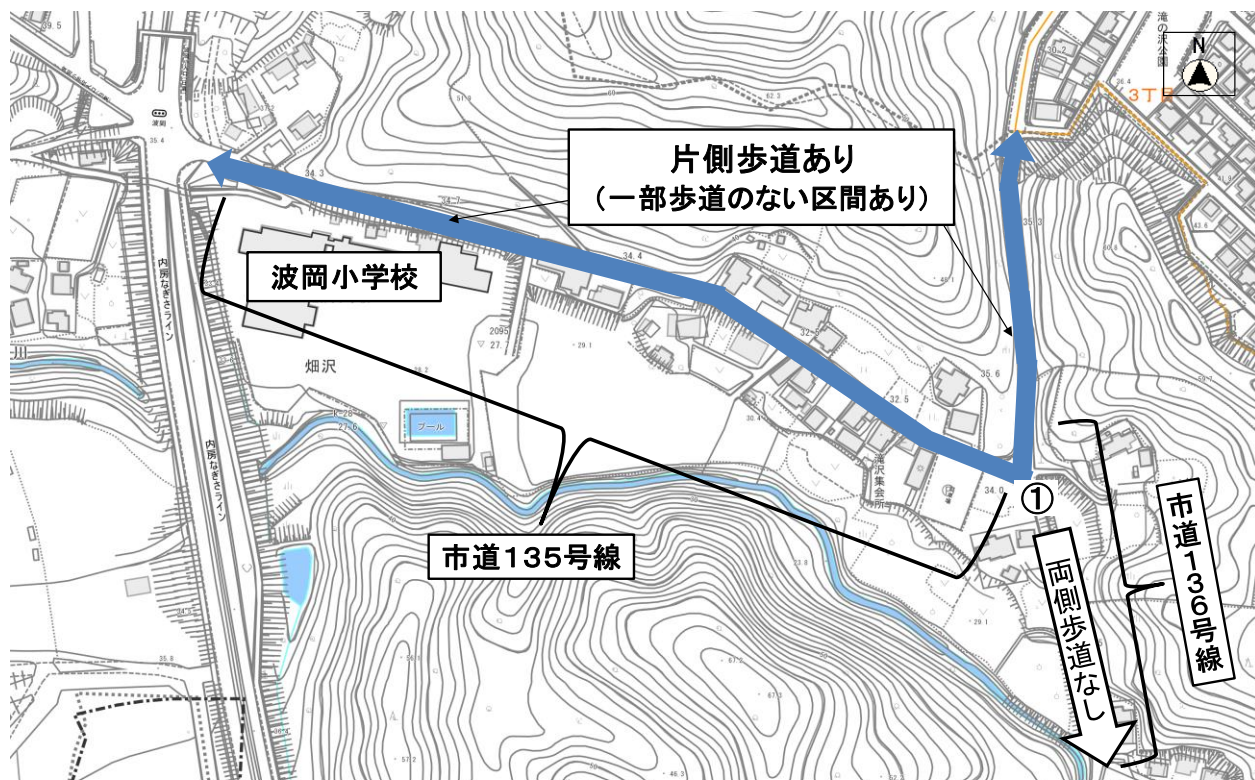

真舟小学校の増築校舎について

真舟小学校については、平成30年度に増築工事を実施し、8教室増築になりました。
現在は、3年生の児童が増築校舎を使用しております。

①から見た増築校舎

増築校舎内の教室

波岡小学校の通学路について

波岡小学校の通学路については、新たな火葬場の建設に伴い、今後歩道の整備を行う予定です。

現在、市道135号線及び市道136号線（①より北側）については片側歩道があり、市道136号線（①より南側）には歩道がありません。歩道が無い道路については、下記のとおりです。

①から見た両側歩道なしの道路