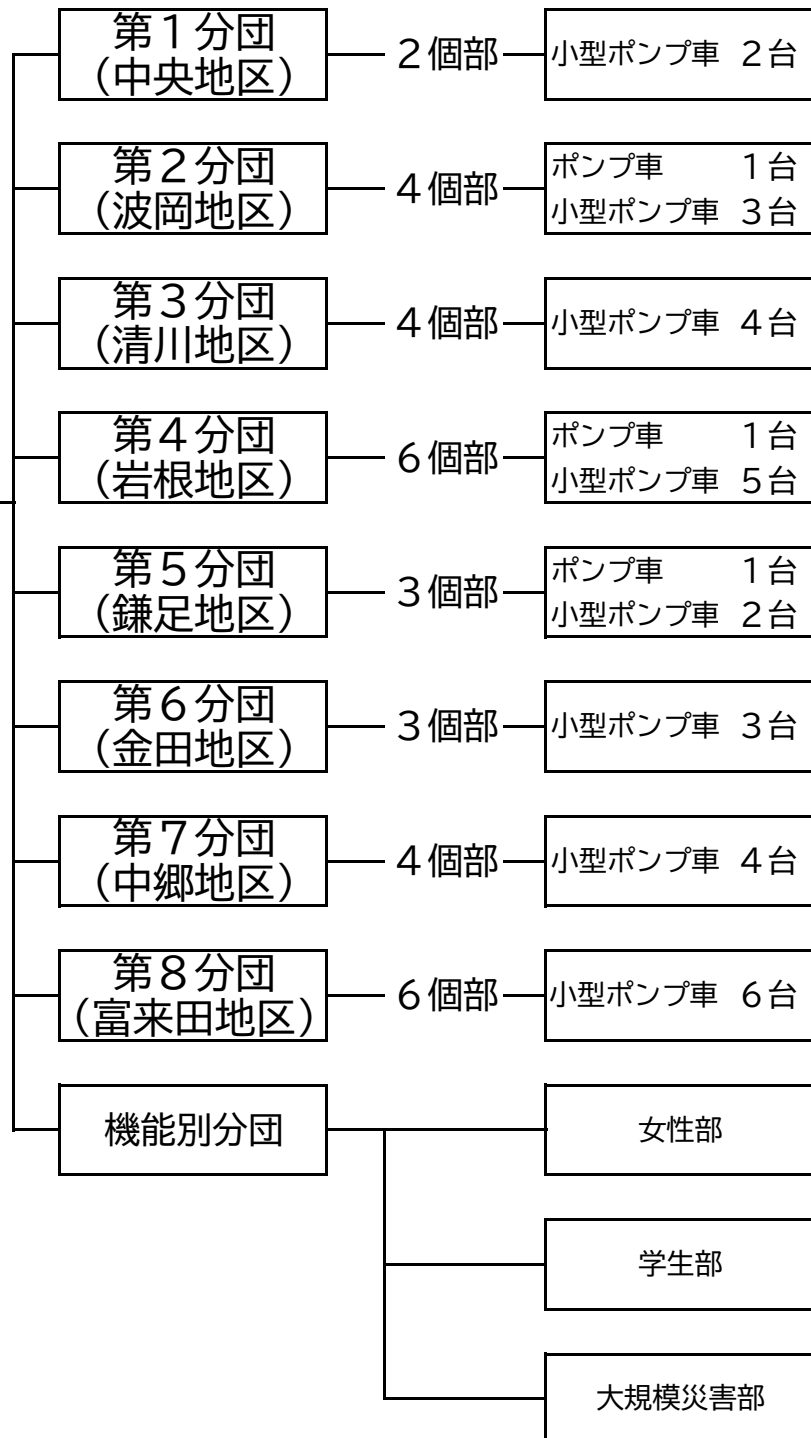

消防団機構図

令和8年4月1日現在

市長
(消防管理者)

団本部
 団長 (1人)
 副団長 (4人)
 本部長 (8人)

	実員数	定数	充足率
基本分団	366名	450名	81%
機能別分団			
女性部	16名	20名	80%
学生部	16名	20名	80%
大規模災害部	70名	80名	88%
合計	468名	570名	82%