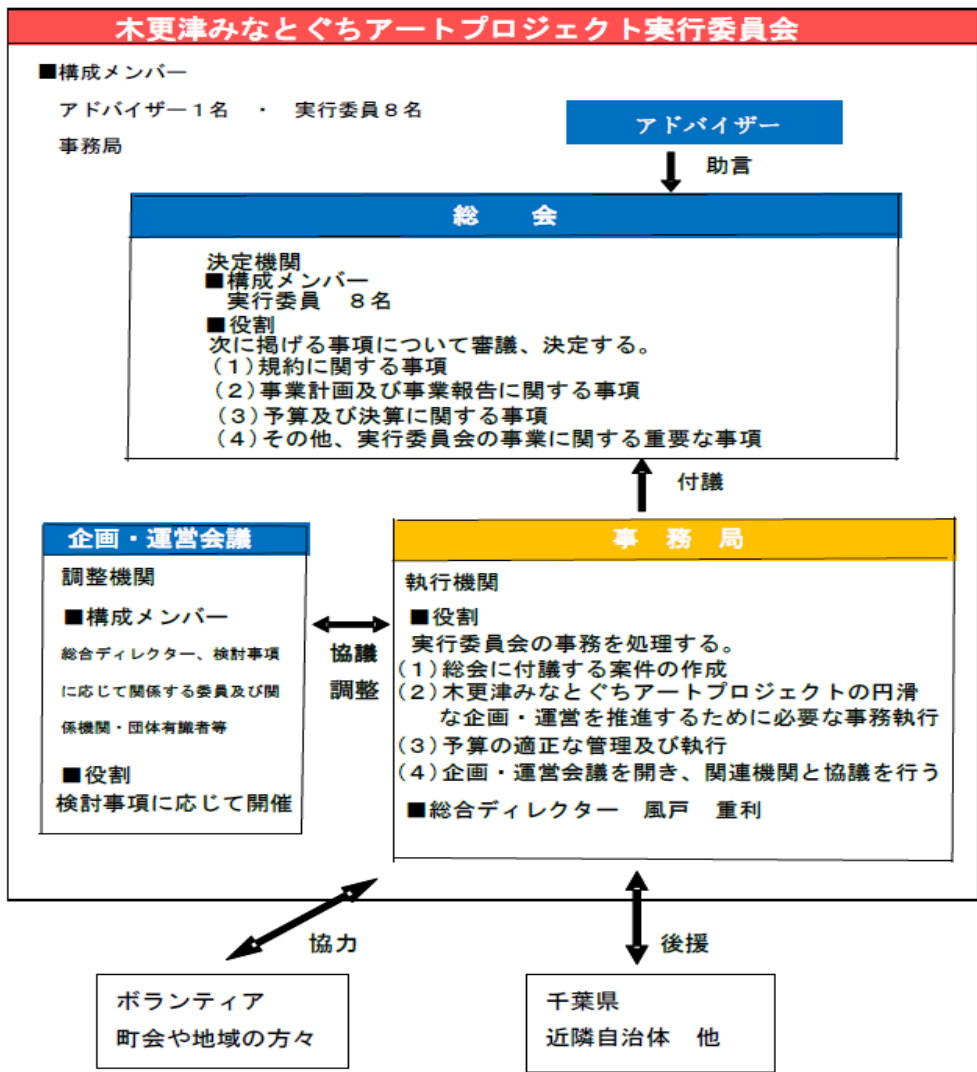

木更津みなとぐちアートプロジェクト実行委員会 委員名簿

No.	職	氏名	所属団体名
1	会長	廣部 昌弘	木更津市教育委員会
2	副会長	田中 幸子	木更津市
3	委員 (監事)	井野 皆山	木更津市文化協会
4		保立 節子	木更津美術協会
5		鈴木 克己	一般社団法人まちづくり木更津
6		野口 義信	一般社団法人木更津市観光協会
7		高木 厚行	中央地区まちづくり協議会
8		篠田 薫	木更津市小中学校校長会

事務局

1. 事務局長 秋元 淳 (木更津市教育部長)
   事務局次長 重城 秋子 (木更津市教育部次長)
   事務局員 小高 幸男 (木更津市教育部文化課長)
   // 松下 優治 (木更津市企画部地域政策課長)
   // 宗政 靖 (木更津市市民部市民活動支援課長)
   // 伊藤 昌宏 (木更津市経済部産業振興課長)
   // 鈴木 昭宣 (木更津市経済部観光振興課長)
2. 総合ディレクター 風戸 重利 (スリーシーファミリア株式会社代表取締役)
   ディレクター 渡邊 五太 (東京藝術大学美術教育研究室准教授)
   ディレクター 笠井 慎悟 (スリーシーファミリア株式会社)